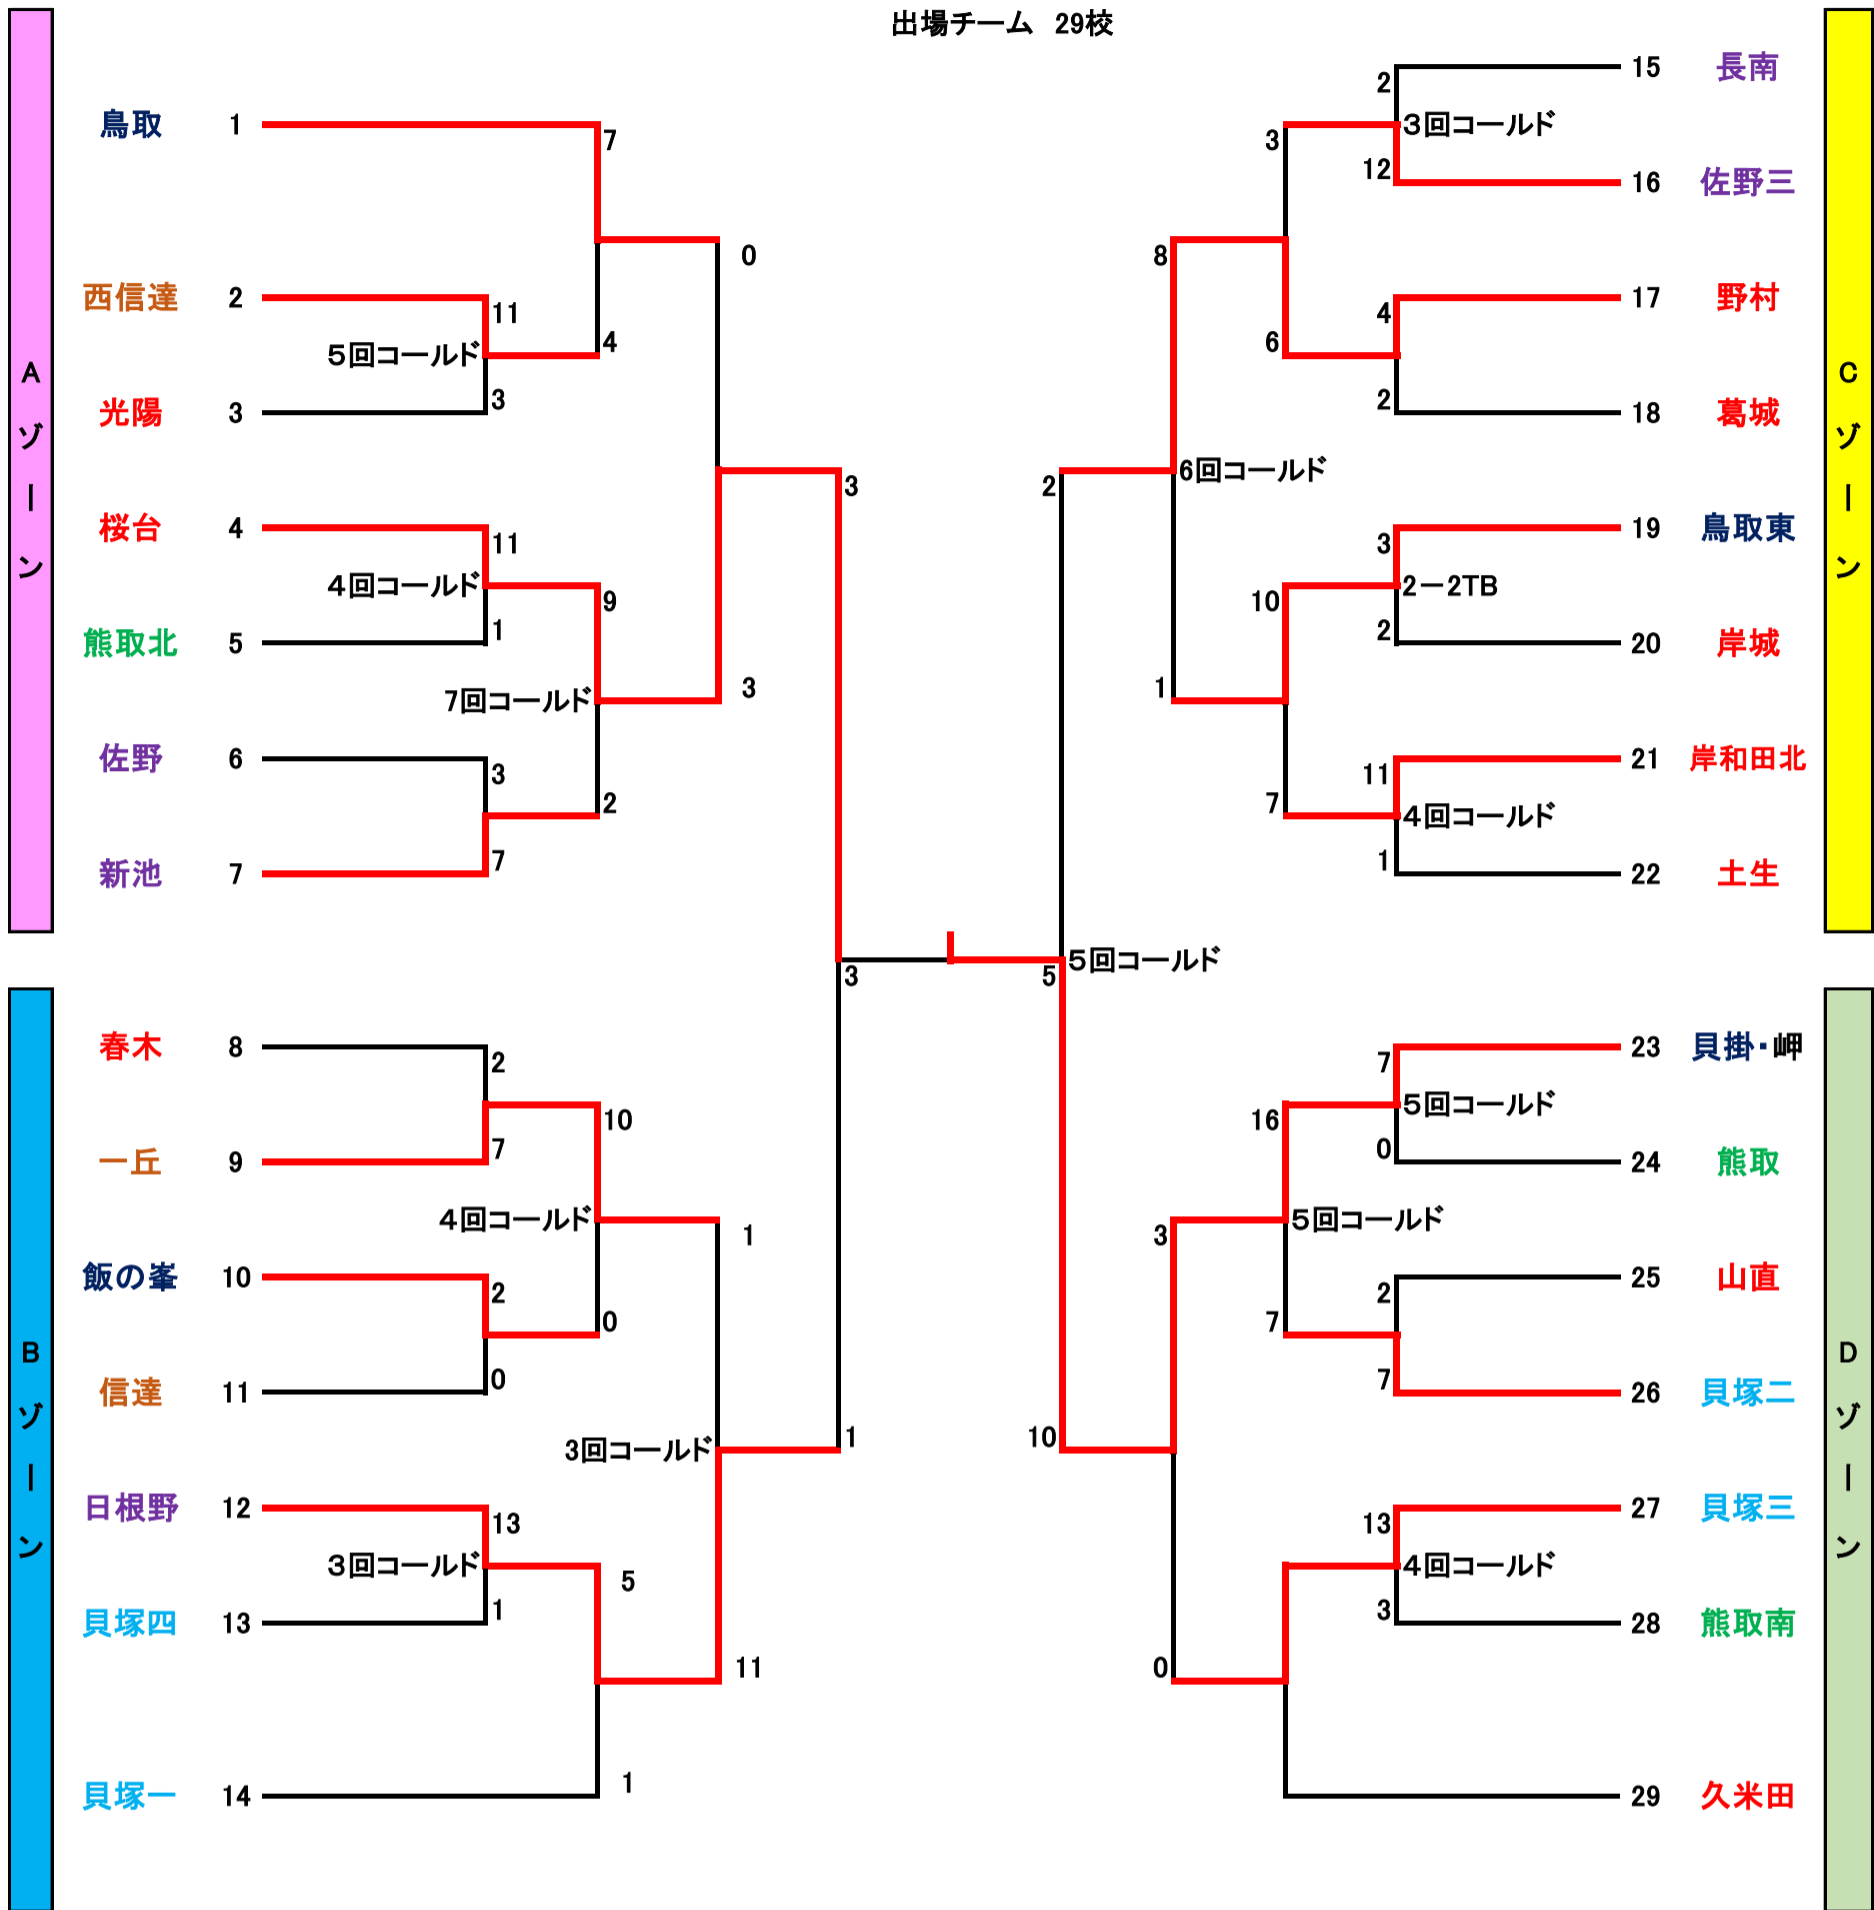

# 2022年度 秋季泉南地区中学校野球大会(郡市担当)

試合開始時間 (1)8:30~ (2)10:15~ (3)12:00~ (4)13:45~

出場チーム 29校

## 大会会場

## 2022年秋季大会の予定

ゾーン	8月20日	8月21日	8月27日	8月28日	9月3日	9月4日	9月10日	9月11日
	1回戦	予備日	2回戦	予備日	準々決勝	予備日	準決・決勝	予備日
	A : B	A : B						
A	桜台	桜台	桜台	桜台	青少年	飯の峯	牛の口	牛の口
B	飯の峯	信達	信達	飯の峯				
C	野村 : 土生	佐野三 : 土生	野村or葛城	野村or葛城	牛の口	牛の口	牛の口	牛の口
D	貝掛	岬	久米田	久米田				

※1回戦は2試合又は3試合。  
※グラウンドは終日確保。