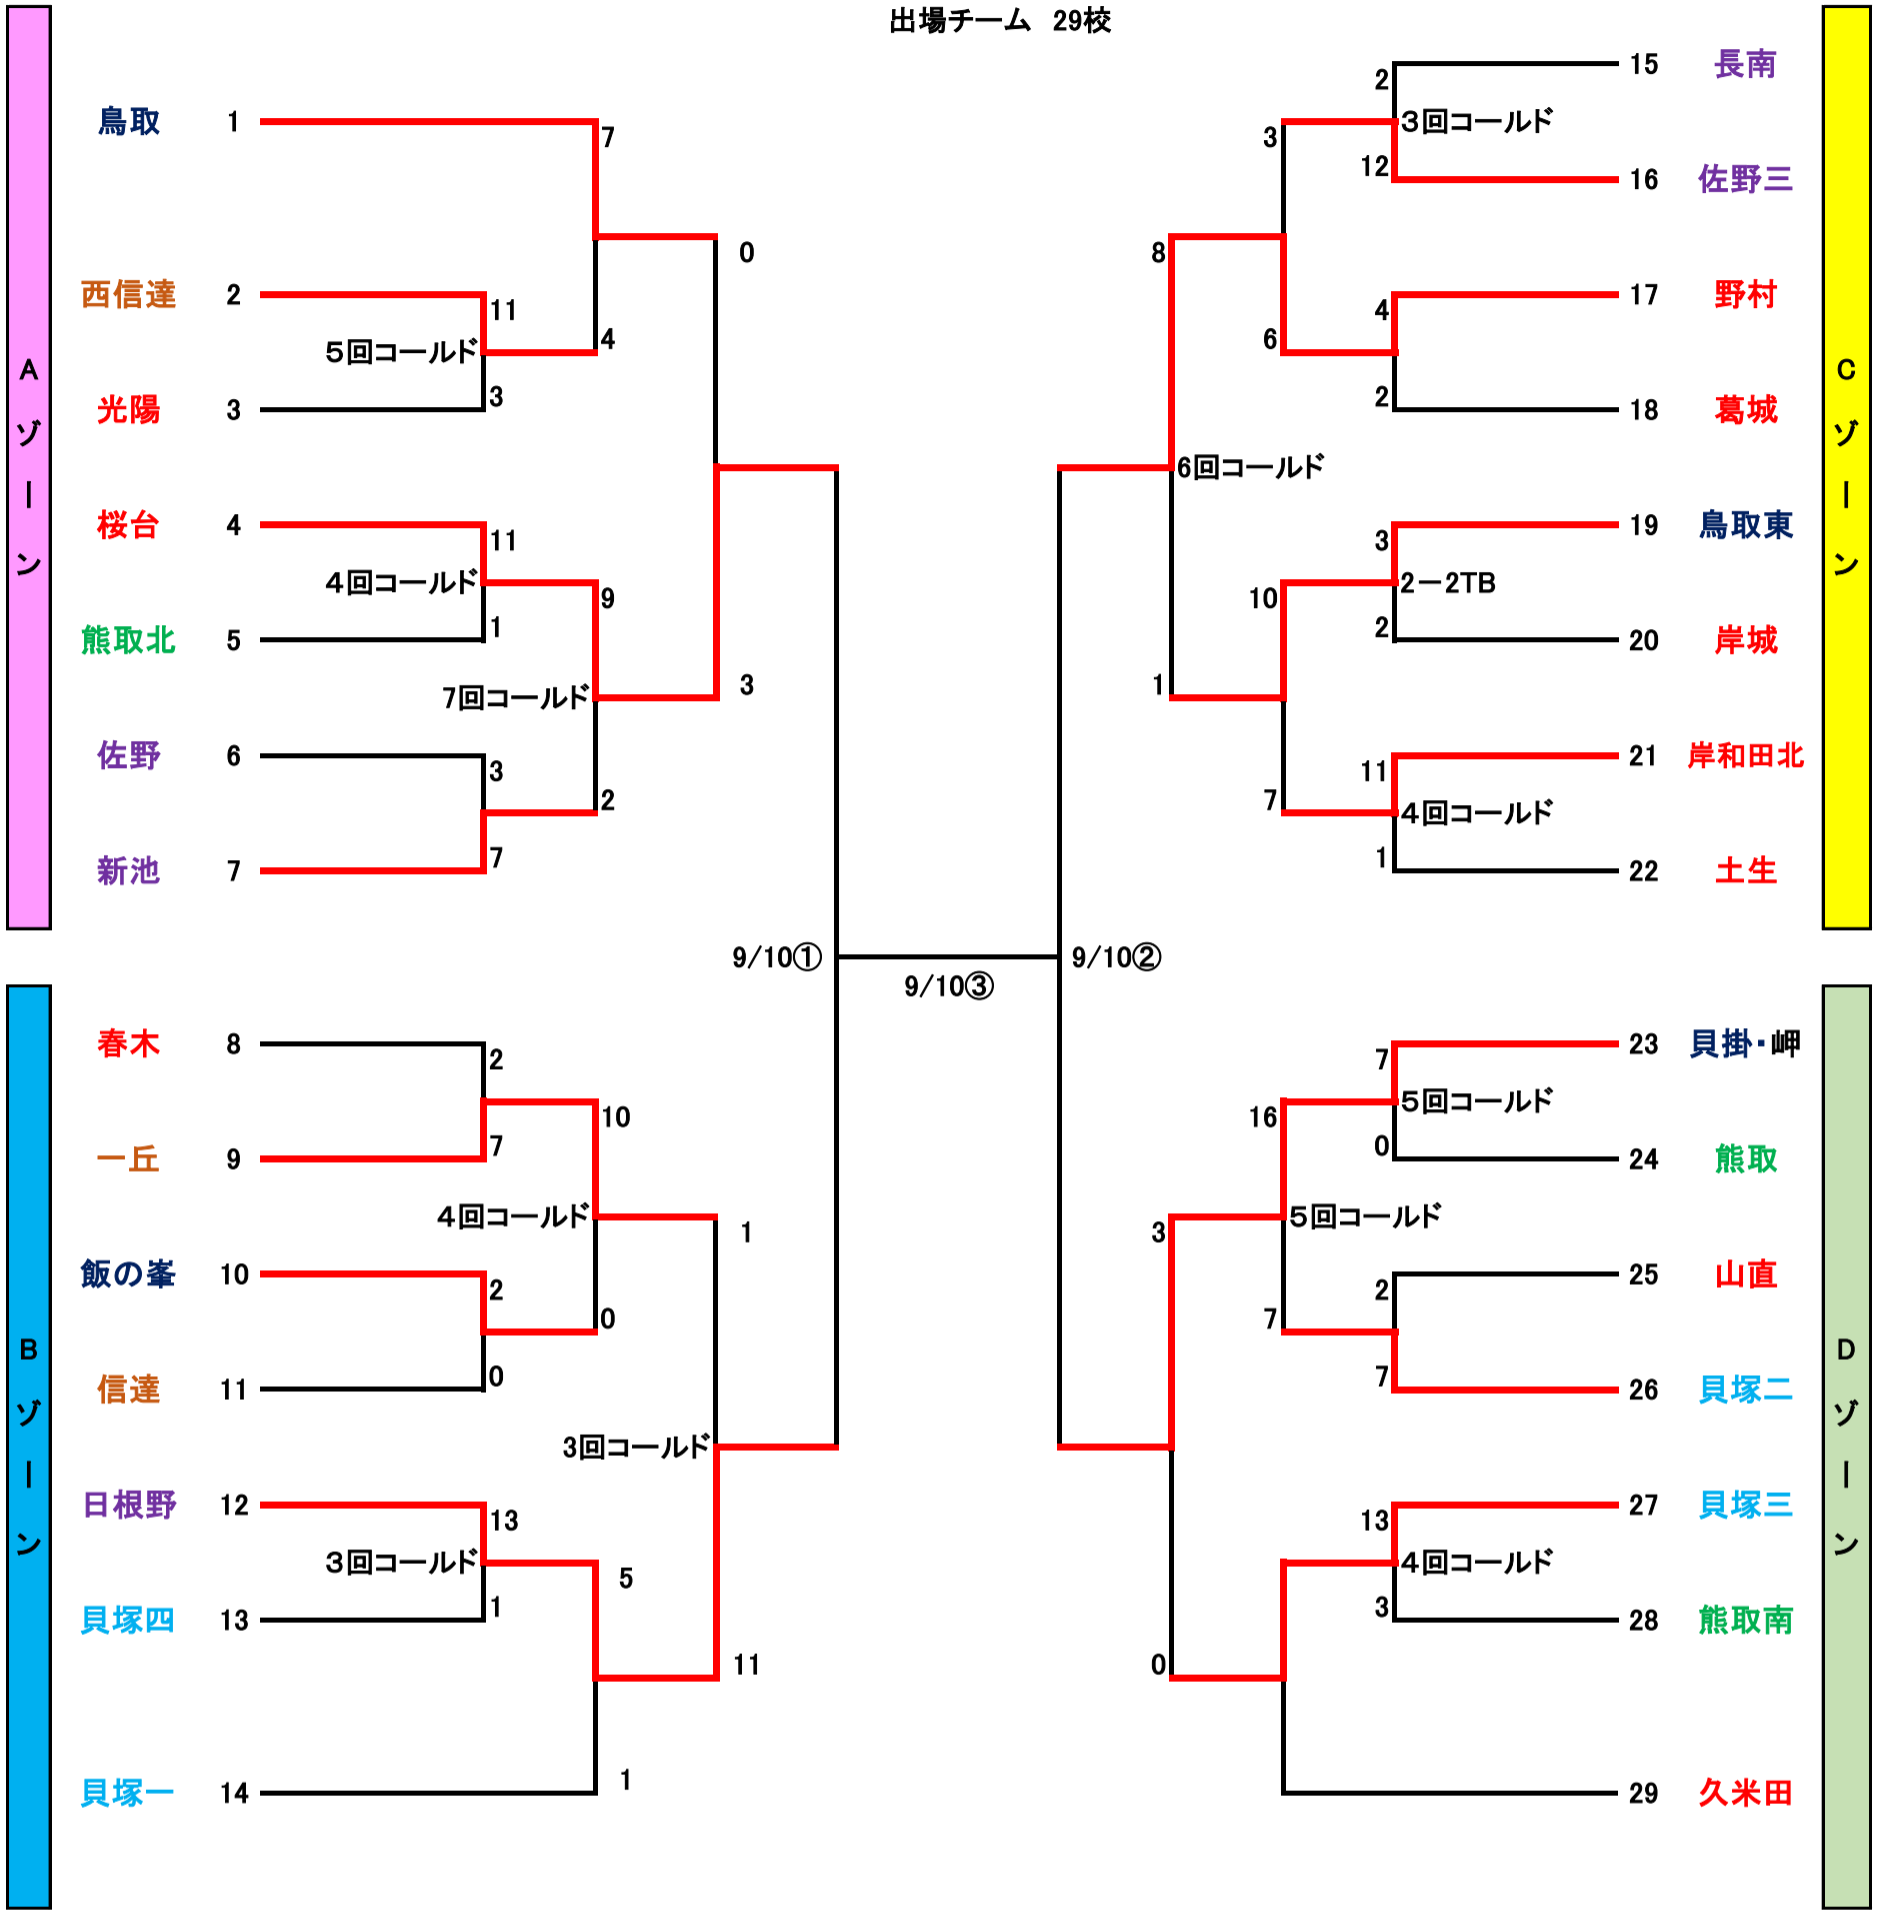

# 2022年度 秋季泉南地区中学校野球大会(郡市担当)

試合開始時間 (1)8:30~ (2)10:15~ (3)12:00~ (4)13:45~

出場チーム 29校

## 大会会場

## 2022年秋季大会の予定

ゾーン	8月20日	8月21日	8月27日	8月28日	9月3日	9月4日	9月10日	9月11日
	1回戦	予備日	2回戦	予備日	準々決勝	予備日	準決・決勝	予備日
	A : B	A : B						
A	桜台	桜台	桜台	桜台	青少年	飯の峯	牛の口	牛の口
B	飯の峯	信達	信達	飯の峯				
C	野村 : 土生	佐野三 : 土生	野村or葛城	野村or葛城	牛の口	牛の口	牛の口	牛の口
D	貝掛	岬	久米田	久米田				

※1回戦は2試合又は3試合。  
※グラウンドは終日確保。