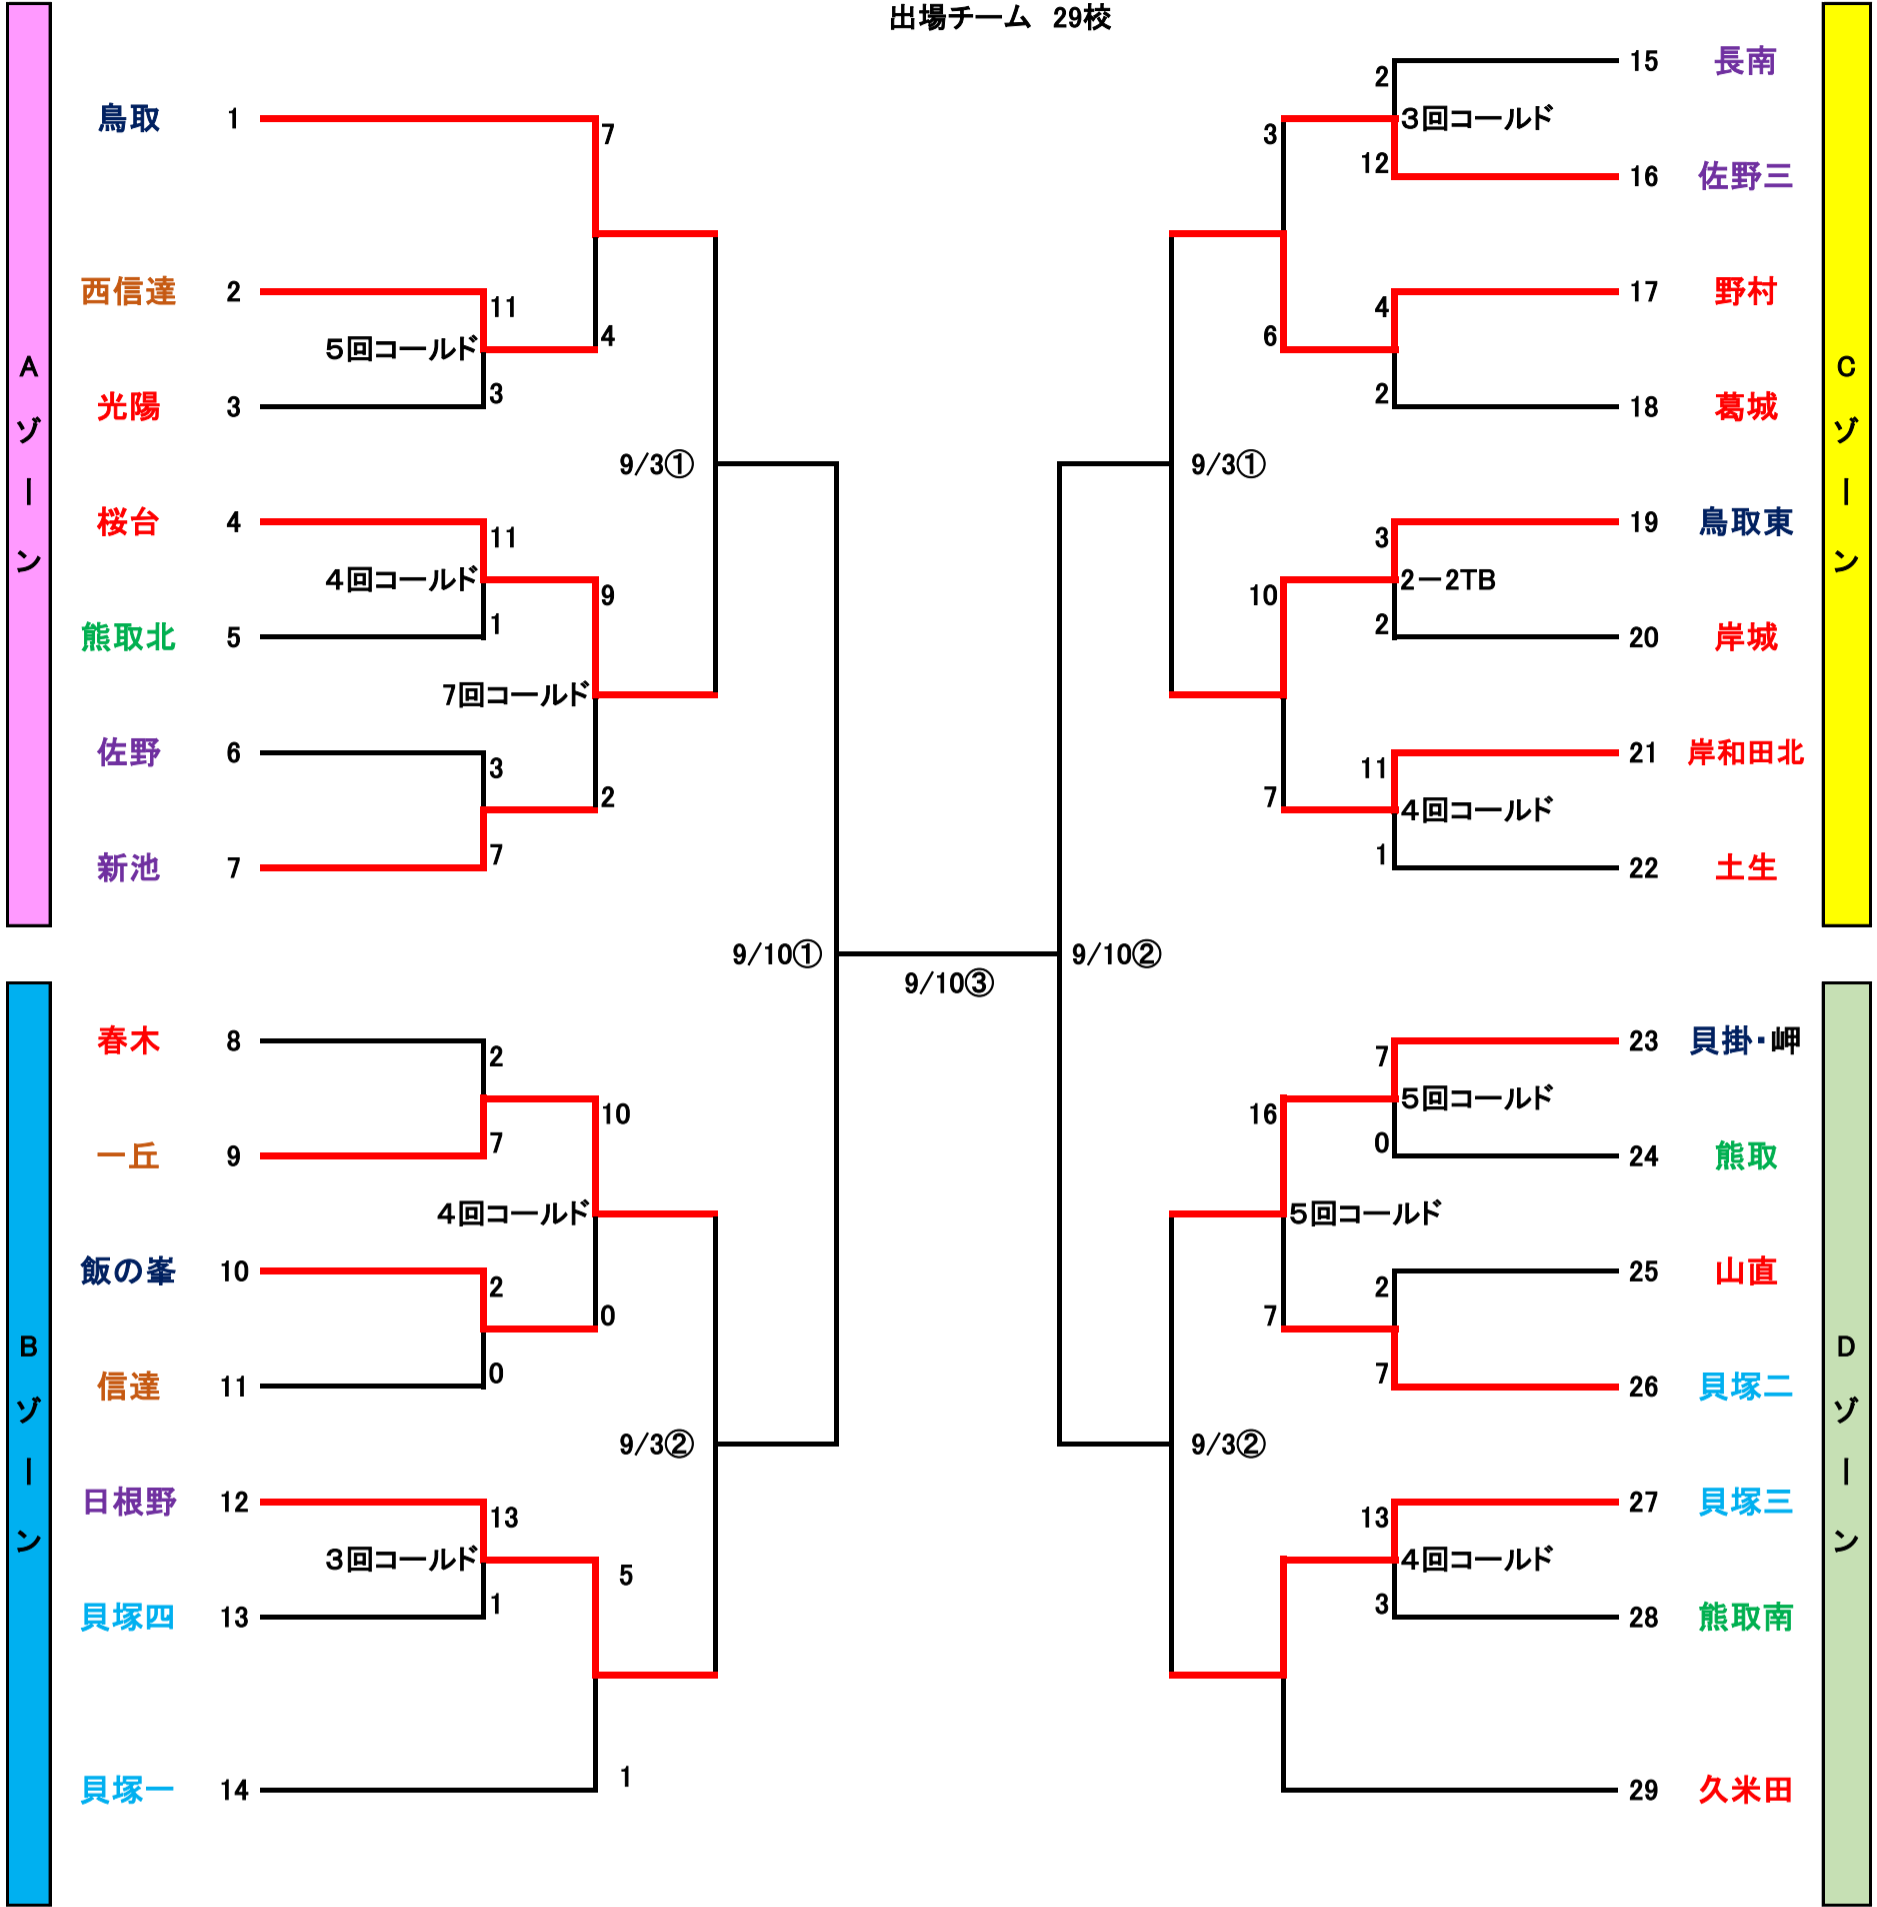

2022年度 秋季泉南地区中学校野球大会(郡市担当)

試合開始時間 ①8:30~ ②10:15~ ③12:00~ ④13:45~

出場チーム 29校

大会会場

2022年秋季大会の予定

ゾーン	8月20日	8月21日	8月27日	8月28日	9月3日	9月4日	9月10日	9月11日
	1回戦	予備日	2回戦	予備日	準々決勝	予備日	準決・決勝	予備日
	A : B	A : B						
A	桜台	桜台	桜台	桜台	青少年	飯の峯	牛の口	牛の口
B	飯の峯	信達	信達	飯の峯				
C	野村 : 土生	佐野三 : 土生	野村or葛城	野村or葛城	牛の口	牛の口		
D	貝掛	岬	久米田	久米田				

※1回戦は2試合又は3試合。
※グラウンドは終日確保。

審判

義務審判は1時間前には必ずグラウンドに来てください。準決勝と決勝からは審判部で行います。

- <2試合の場合>1試合目を2試合目の学校 2試合目を1試合目の学校
- <3試合の場合>1試合目を3試合目の学校 2試合目を1試合目の学校 3試合目を2試合目の学校
- <4試合の場合>1試合目を2試合目の学校 2試合目を1試合目の学校 3試合目を4試合目の学校 4試合目を3試合目の学校