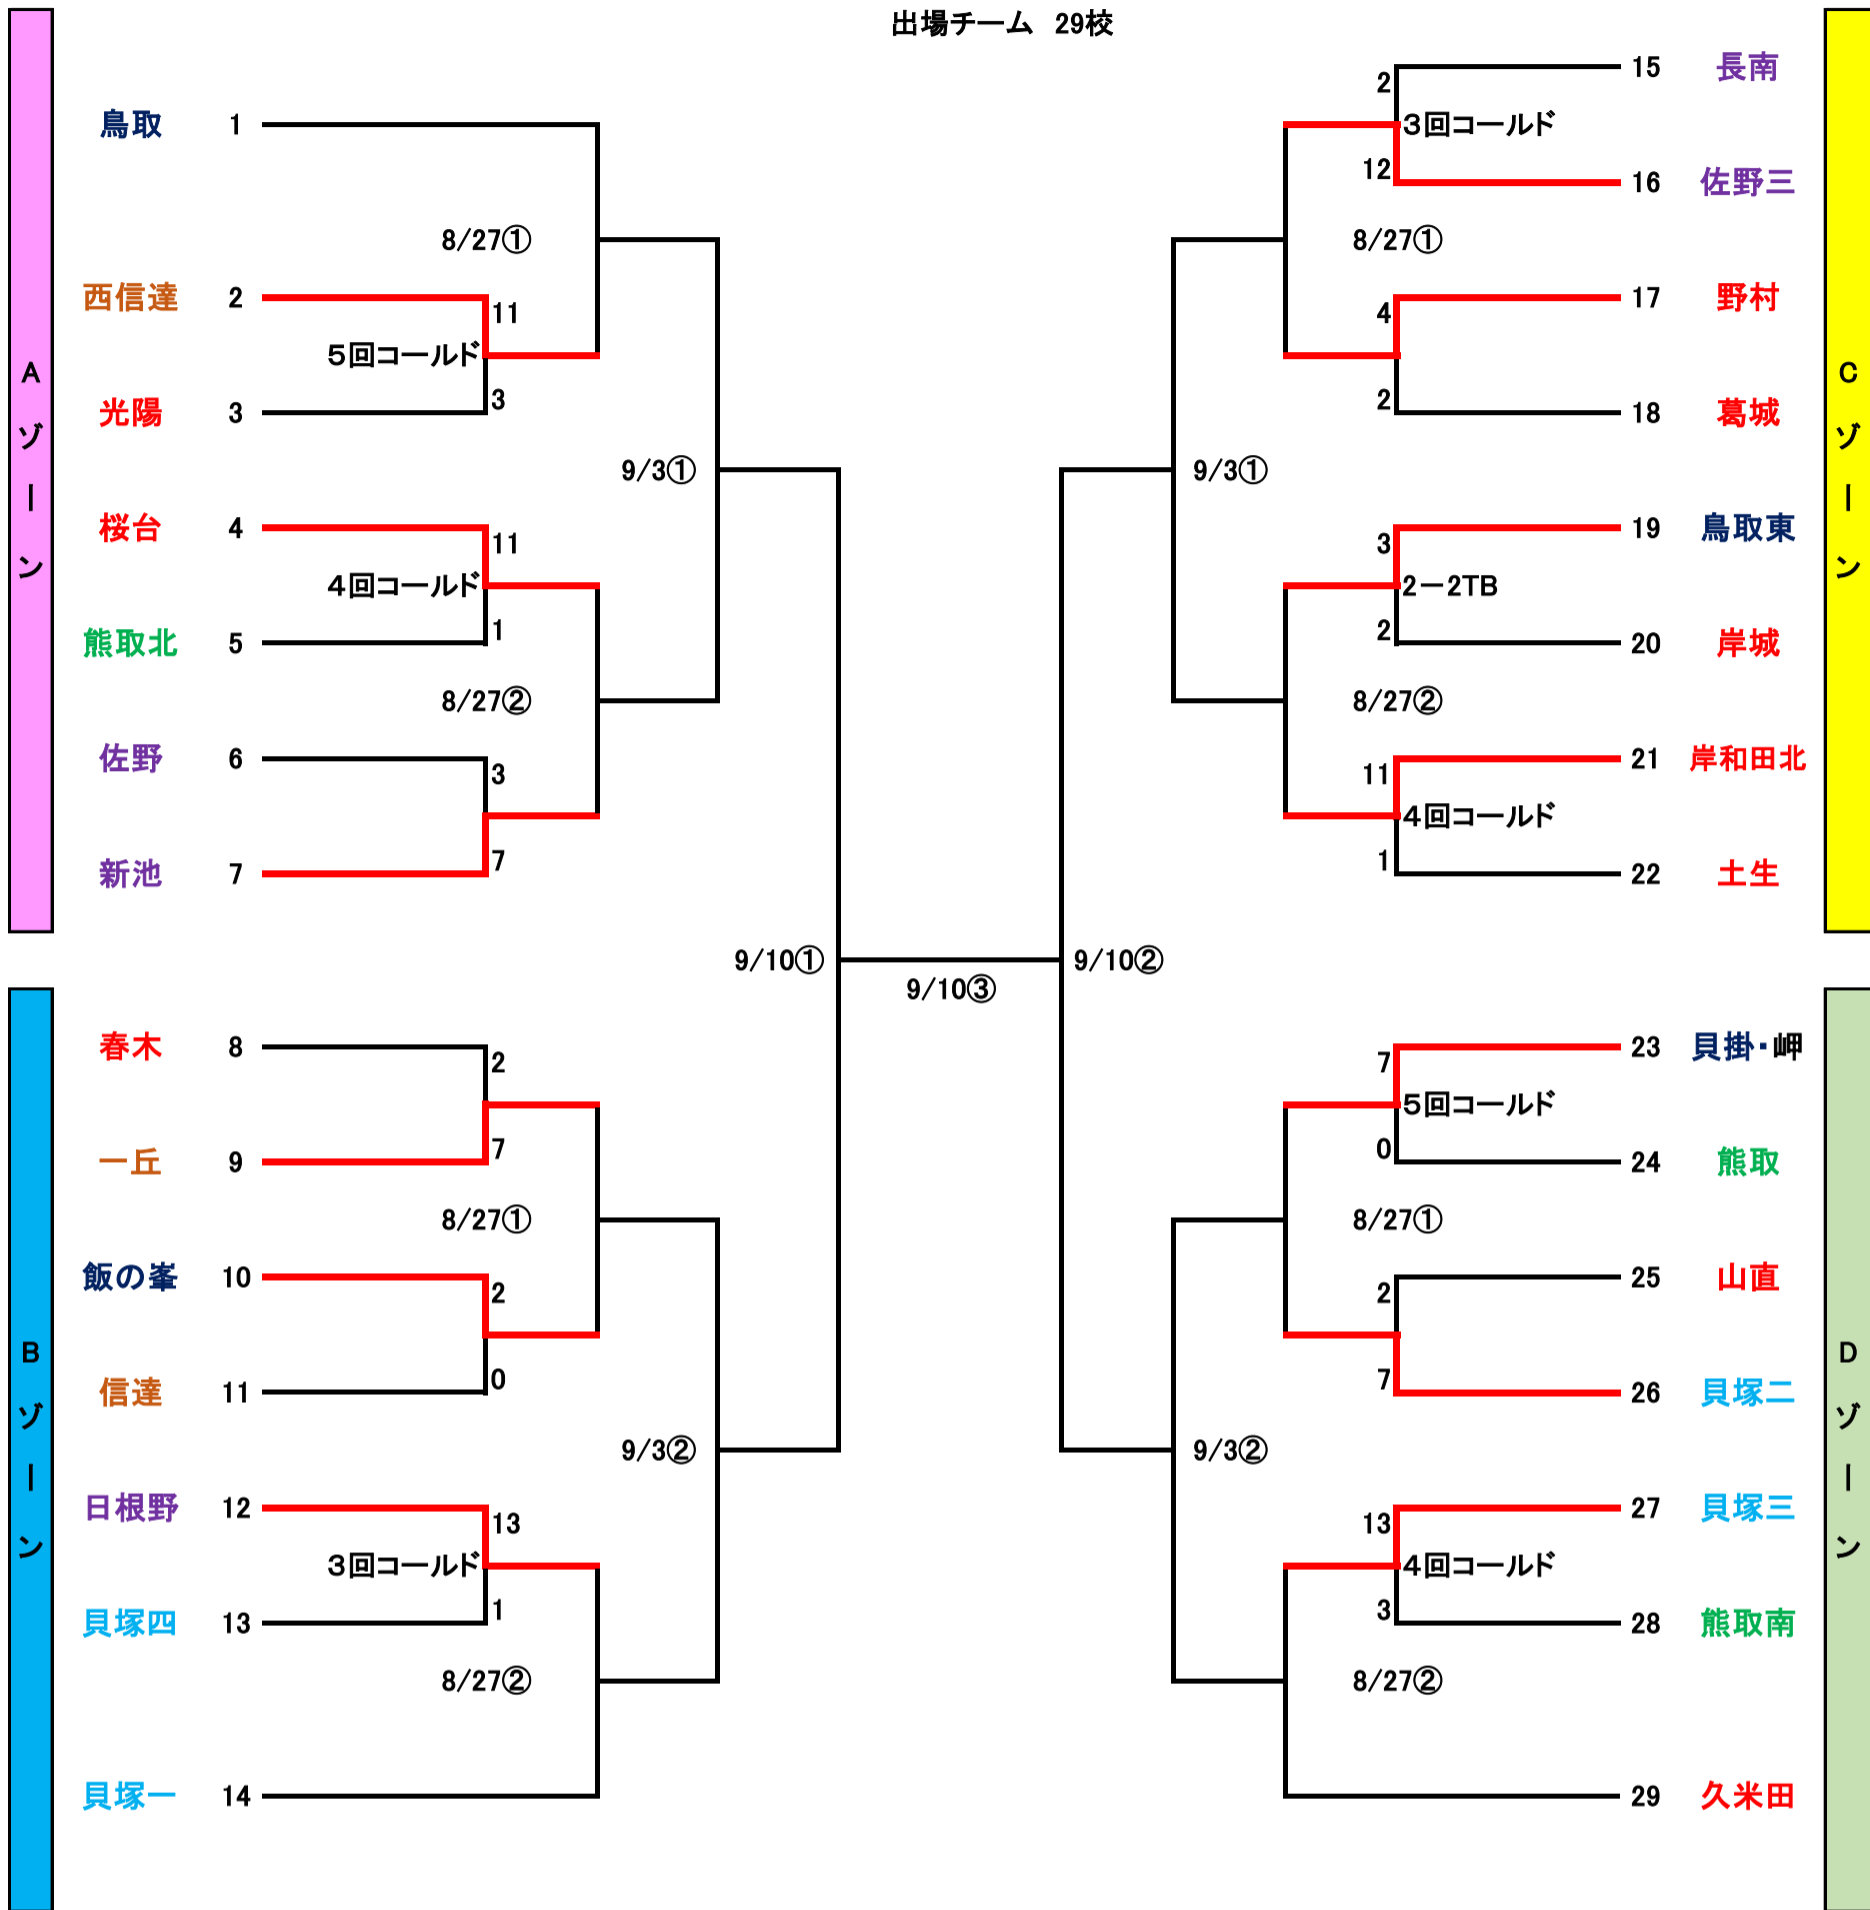

# 2022年度 秋季泉南地区中学校野球大会(郡市担当)

試合開始時間 ①8:30~ ②10:15~ ③12:00~ ④13:45~

出場チーム 29校

## 大会会場

※1回戦は2試合又は3試合。  
※グラウンドは終日確保。