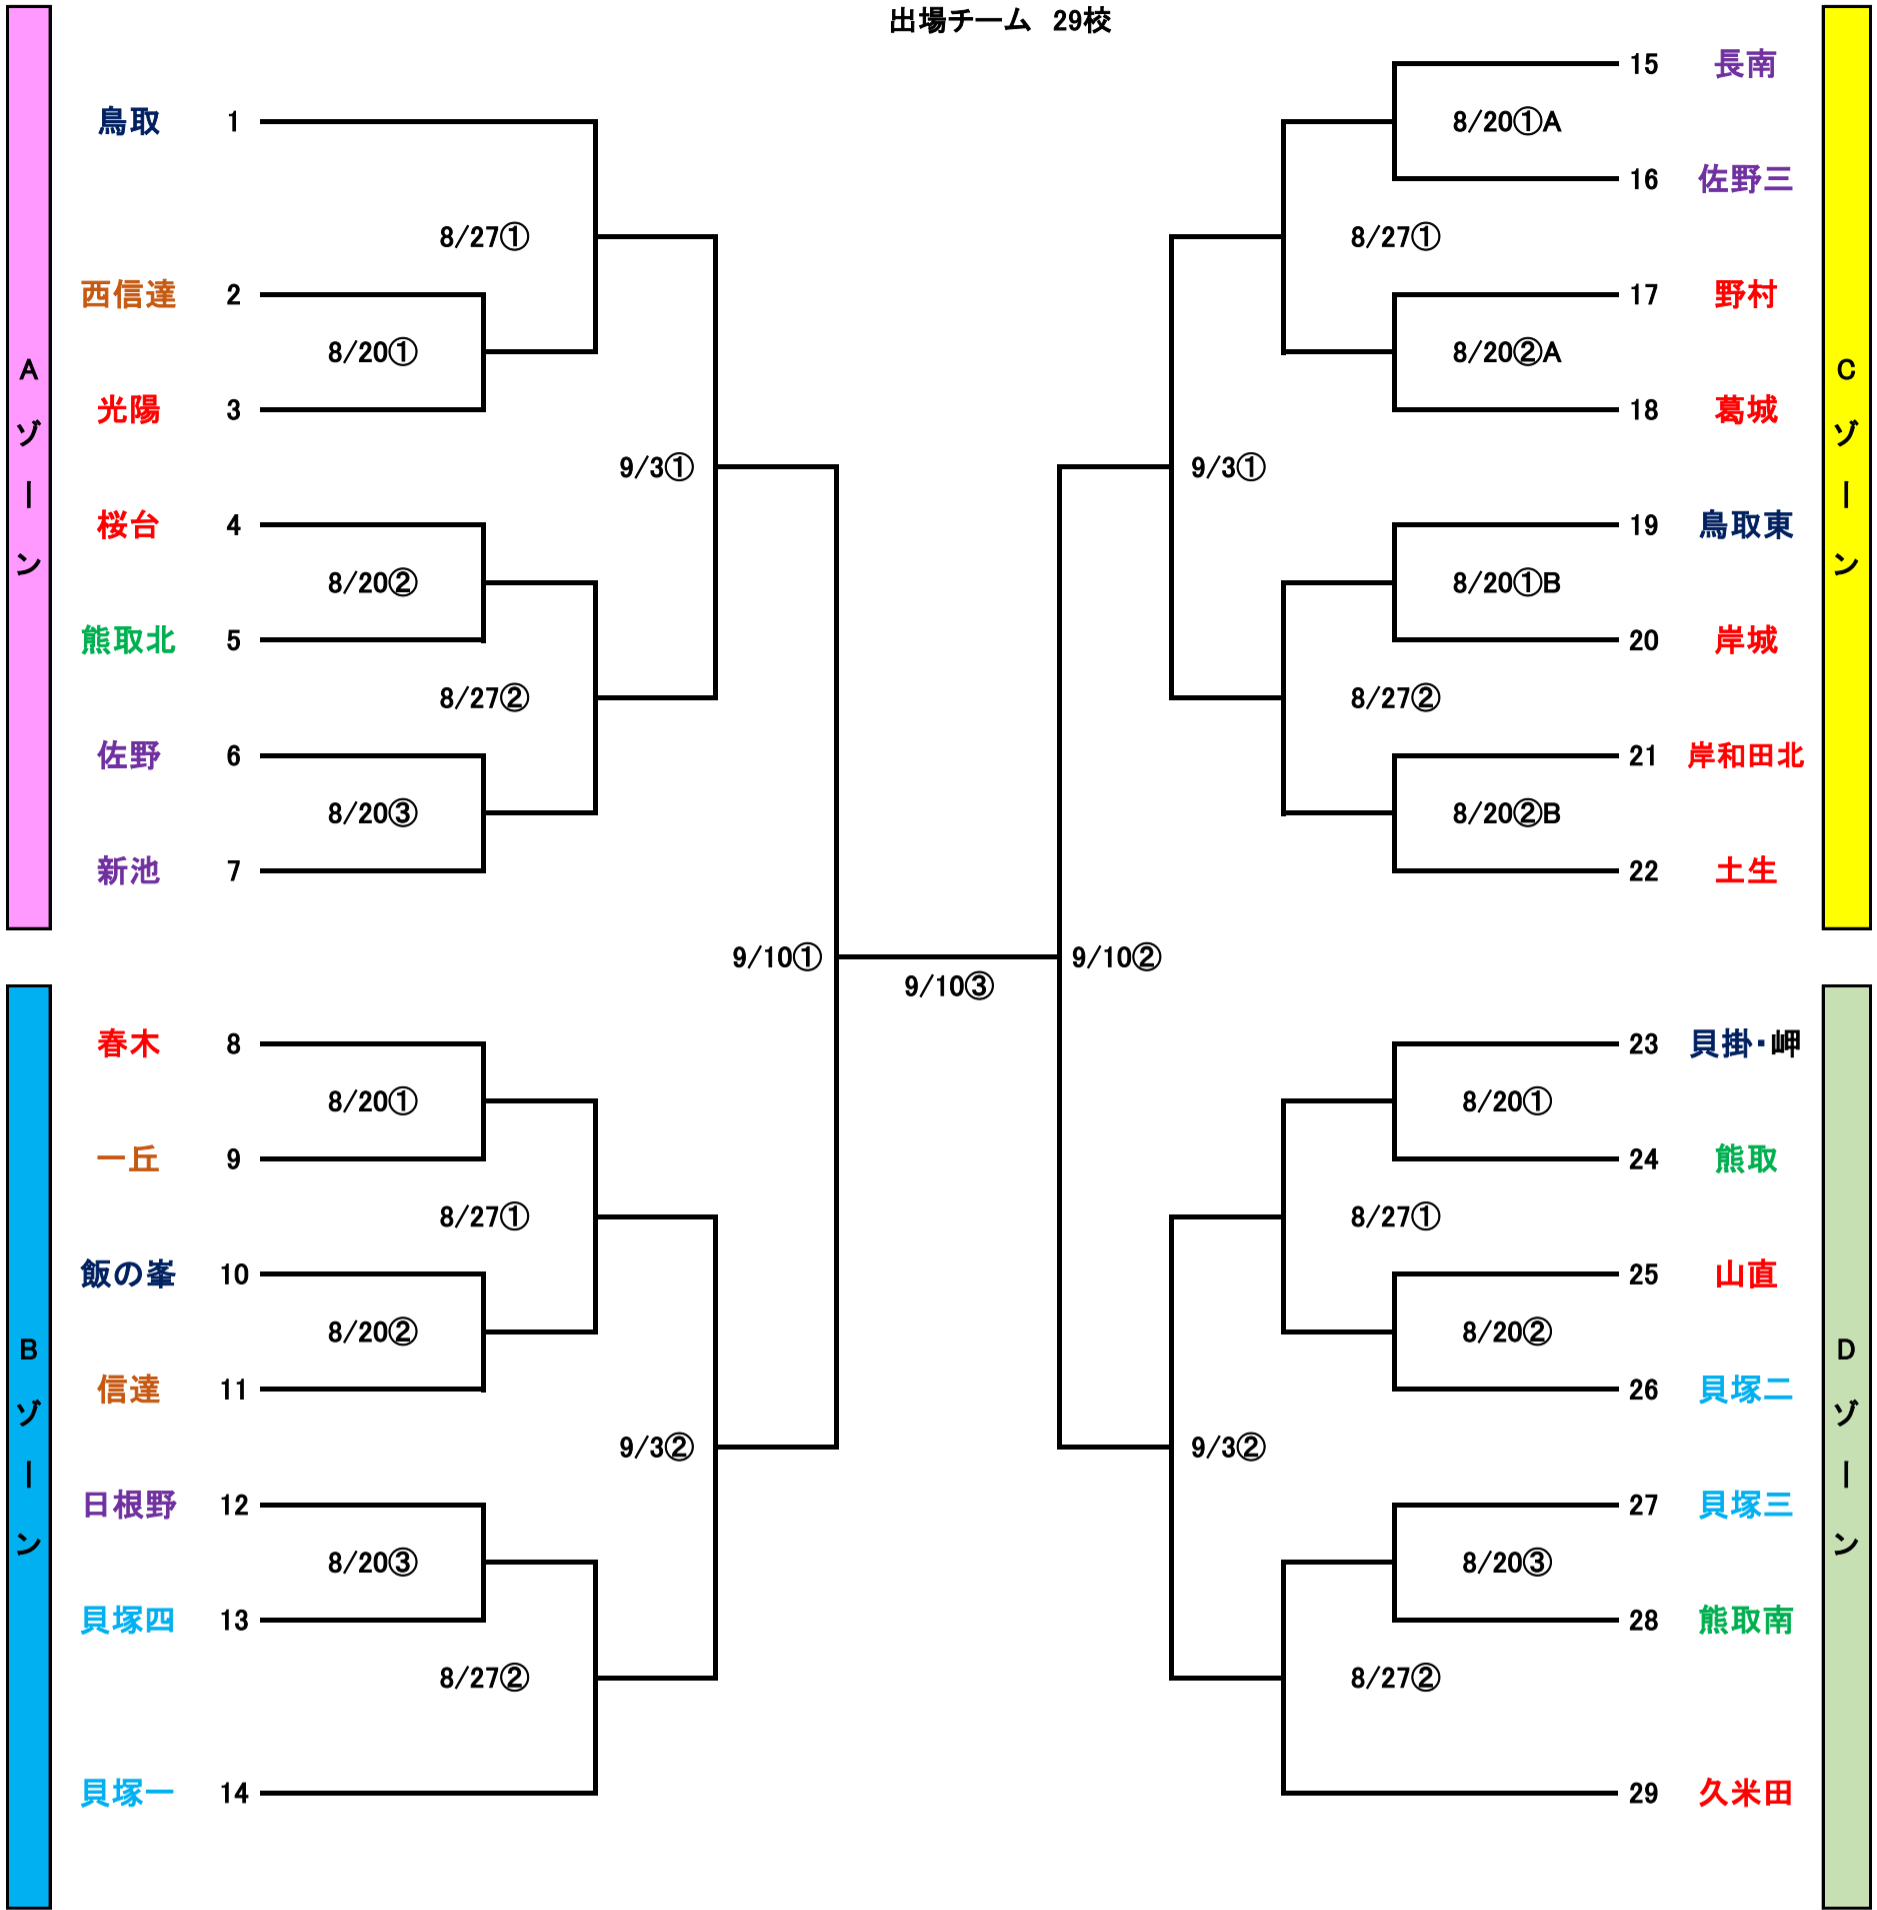

2022年度 秋季泉南地区中学校野球大会(郡市担当)

試合開始時間 ①8:30~ ②10:15~ ③12:00~ ④13:45~

出場チーム 29校

大会会場

2022年秋季大会の予定

| ゾーン | 8月20日 | 8月21日 | 8月27日 | 8月28日 | 9月3日 | 9月4日 | 9月10日 | 9月11日 |
|-----|---------|----------|--------|--------|------|-----------------|-------|-------|
| | 1回戦 | 予備日 | 2回戦 | 予備日 | 準々決勝 | 予備日 | 準決・決勝 | 予備日 |
| | A : B | A : B | | | | | | |
| A | 桜台 | 桜台 | 桜台 | 桜台 | 青少年 | 信達 or 飯の峯 | 牛の口 | 泉南 |
| B | 飯の峯 | 信達 | 信達 | 飯の峯 | | | | |
| C | 野村 : 土生 | 佐野三 : 土生 | 野村or葛城 | 野村or葛城 | 牛の口 | 岬or貝掛 | | |
| D | 貝掛 | 岬 | 久米田 | 久米田 | | | | |

※1回戦は2試合又は3試合。
※グラウンドは終日確保。

審判

義務審判は1時間前には必ずグラウンドに来てください。準決勝と決勝からは審判部で行います。

- <2試合の場合>1試合目を2試合目の学校 2試合目を1試合目の学校
- <3試合の場合>1試合目を3試合目の学校 2試合目を1試合目の学校 3試合目を2試合目の学校
- <4試合の場合>1試合目を2試合目の学校 2試合目を1試合目の学校 3試合目を4試合目の学校 4試合目を3試合目の学校