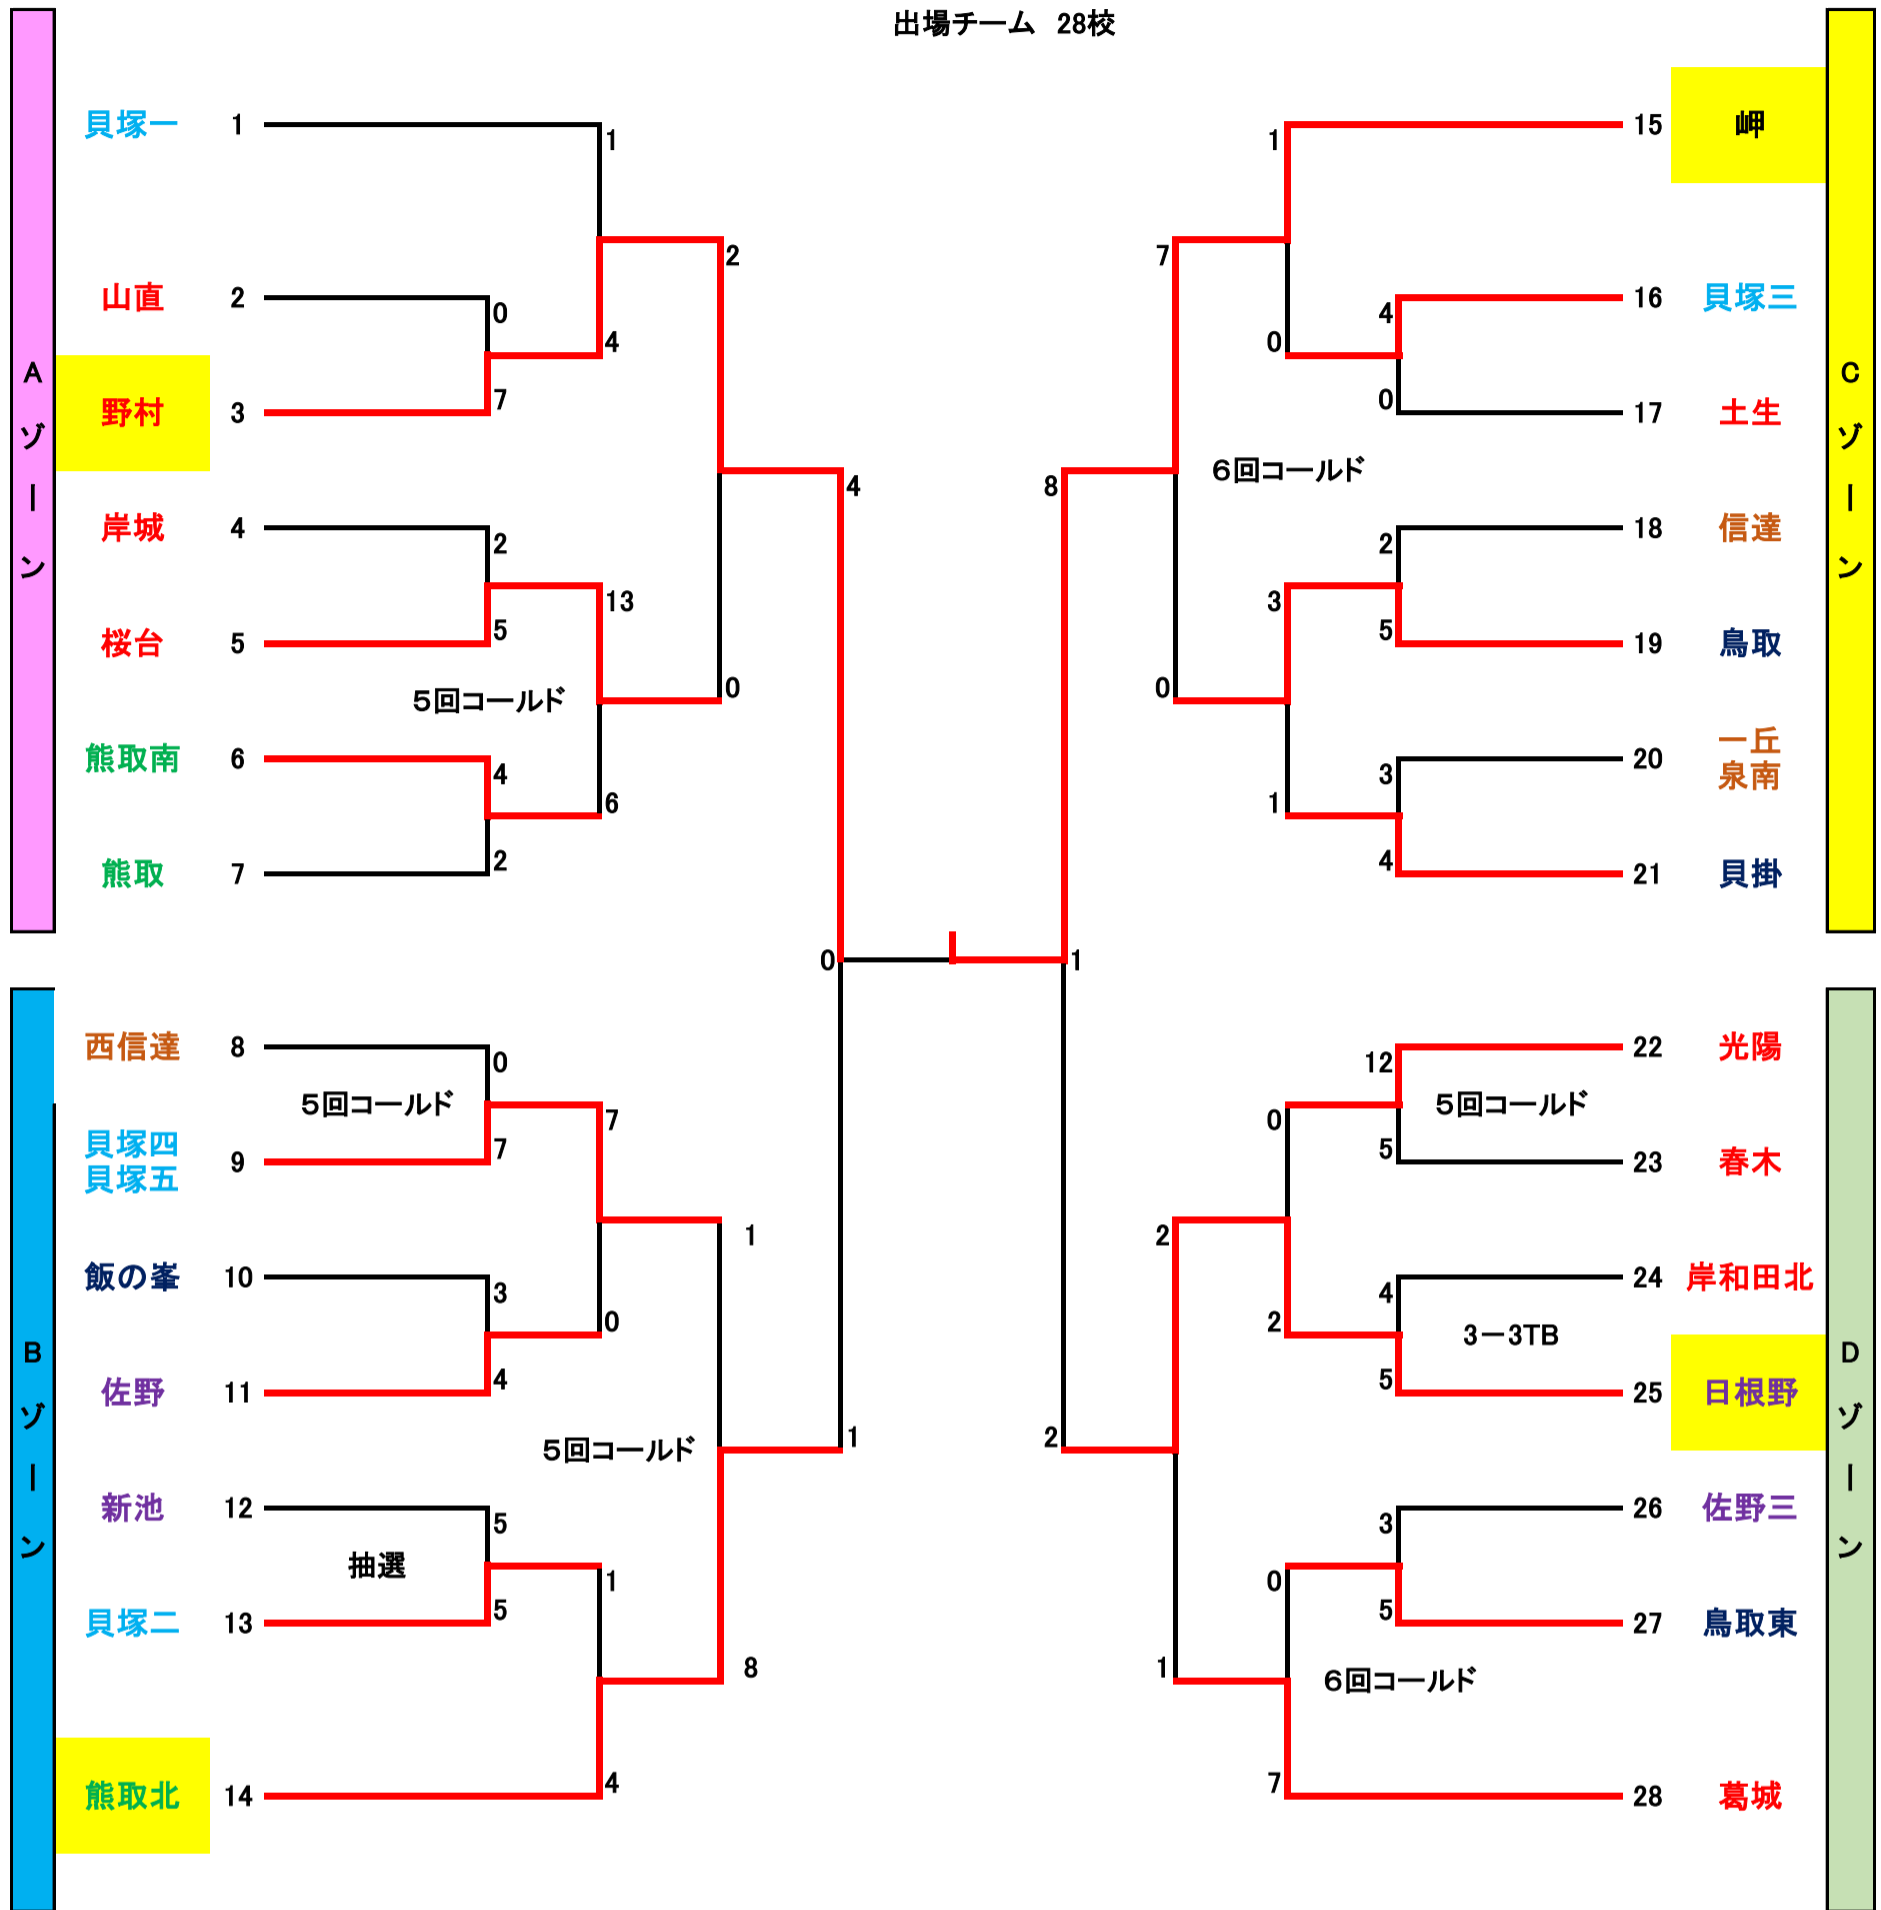

2021年度 春季泉南地区中学校野球大会(岸和田担当) R4.3.8

試合開始時間 ①8:30~ ②10:15~ ③12:00~ ④13:45~

出場チーム 28校

大会会場 2022年春季泉南地区大会の予定

ゾーン	3月19日	3月20日	3月25日	3月26日	3月27日	3月28日	3月29日	3月30日
	1回戦	予備日 (1回戦)	2回戦	予備日 (2回戦)	準々決勝	予備日 (準々決勝)	準決・決勝	予備日
D	春木	春木	牛の口	佐野三 or 鳥取東	牛の口	春木	牛の口	牛の口
C	泉南	泉南	岬	鳥取				
B	佐野	新池	佐野	新池	青少年	桜台		
A	桜台	野村	野村	桜台				

※1回戦は3試合あります。

審判

義務審判は1時間前には必ずグラウンドに来てください。準決勝と決勝からは審判部で行います。

- <2試合の場合>1試合目を2試合目の学校 2試合目を1試合目の学校
- <3試合の場合>1試合目を3試合目の学校 2試合目を1試合目の学校 3試合目を2試合目の学校
- <4試合の場合>1試合目を2試合目の学校 2試合目を1試合目の学校 3試合目を4試合目の学校 4試合目を3試合目の学校