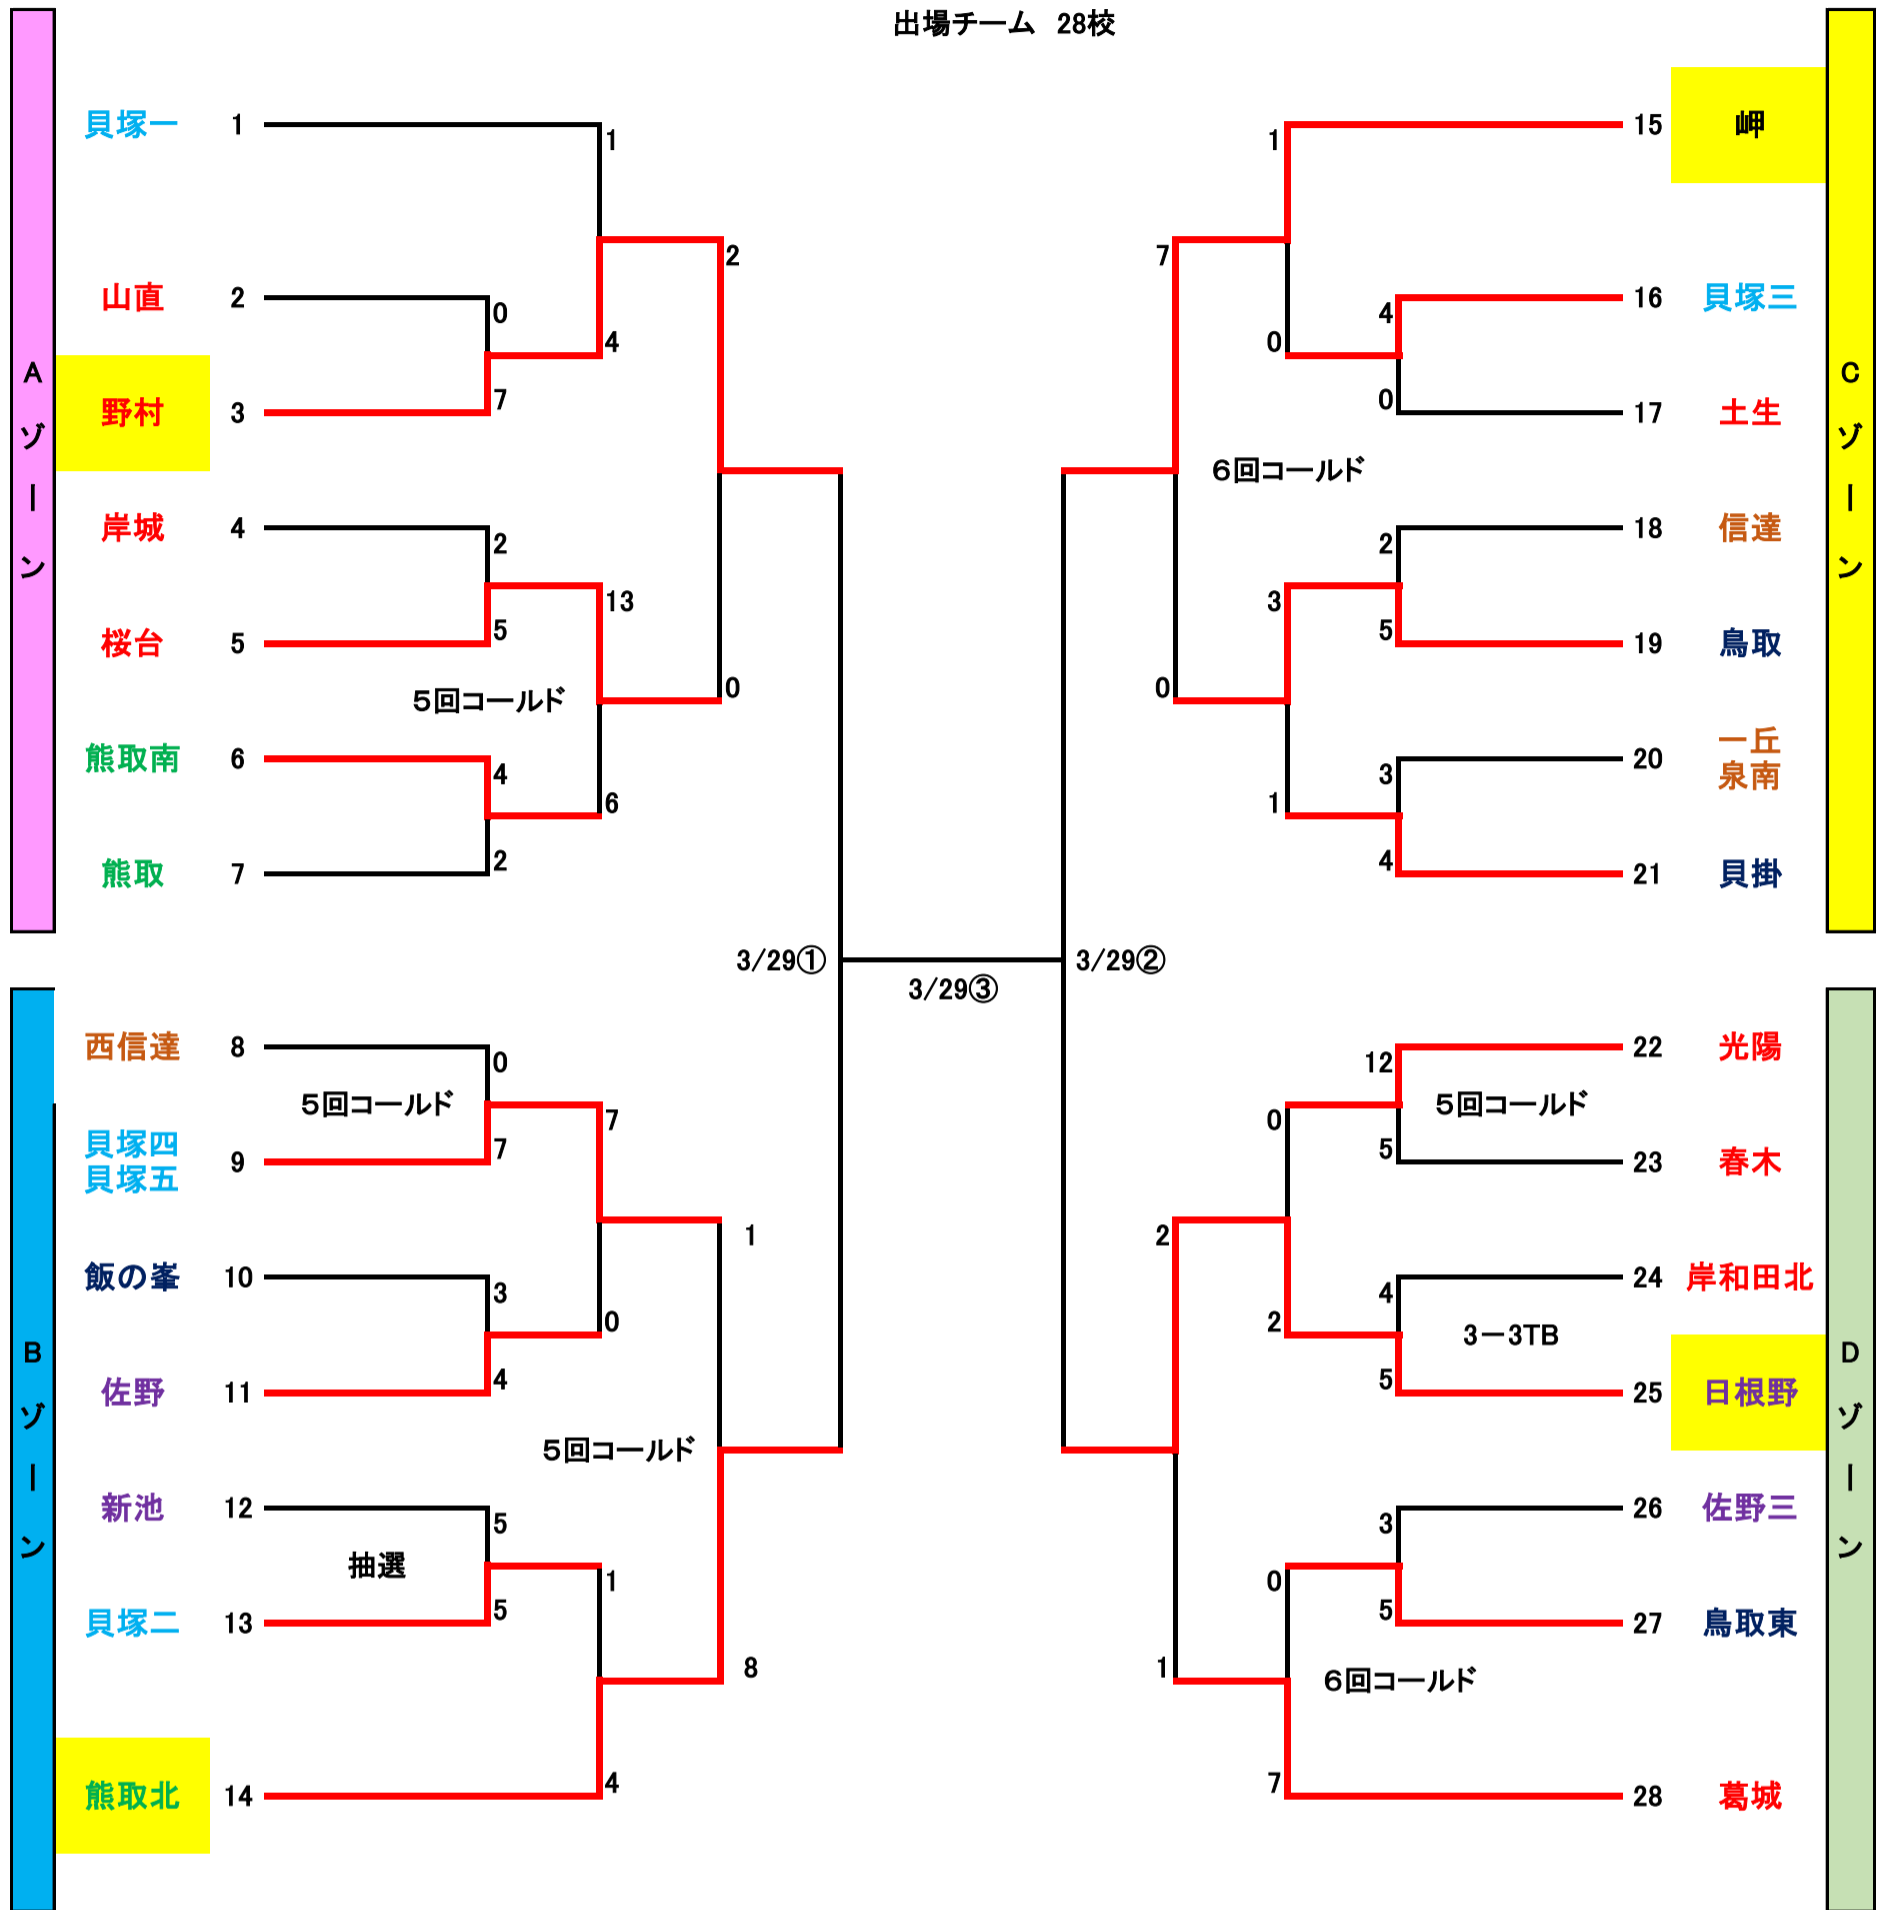

2021年度 春季泉南地区中学校野球大会(岸和田担当) R4.3.8

試合開始時間 (1)8:30~ (2)10:15~ (3)12:00~ (4)13:45~

出場チーム 28校

大会会場 2022年春季泉南地区大会の予定

ゾーン	3月19日	3月20日	3月25日	3月26日	3月27日	3月28日	3月29日	3月30日
	1回戦	予備日 (1回戦)	2回戦	予備日 (2回戦)	準々決勝	予備日 (準々決勝)	準決・決勝	予備日
D	春木	春木	牛の口	佐野三 or 鳥取東	牛の口	春木	牛の口	牛の口
C	泉南	泉南	岬	鳥取				
B	佐野	新池	佐野	新池	青少年	桜台		
A	桜台	野村	野村	桜台				

※1回戦は3試合あります。

審判

義務審判は1時間前には必ずグラウンドに来てください。準決勝と決勝からは審判部で行います。

- <2試合の場合> 1試合目を2試合目の学校 2試合目を1試合目の学校
- <3試合の場合> 1試合目を3試合目の学校 2試合目を1試合目の学校 3試合目を2試合目の学校
- <4試合の場合> 1試合目を2試合目の学校 2試合目を1試合目の学校 3試合目を4試合目の学校 4試合目を3試合目の学校