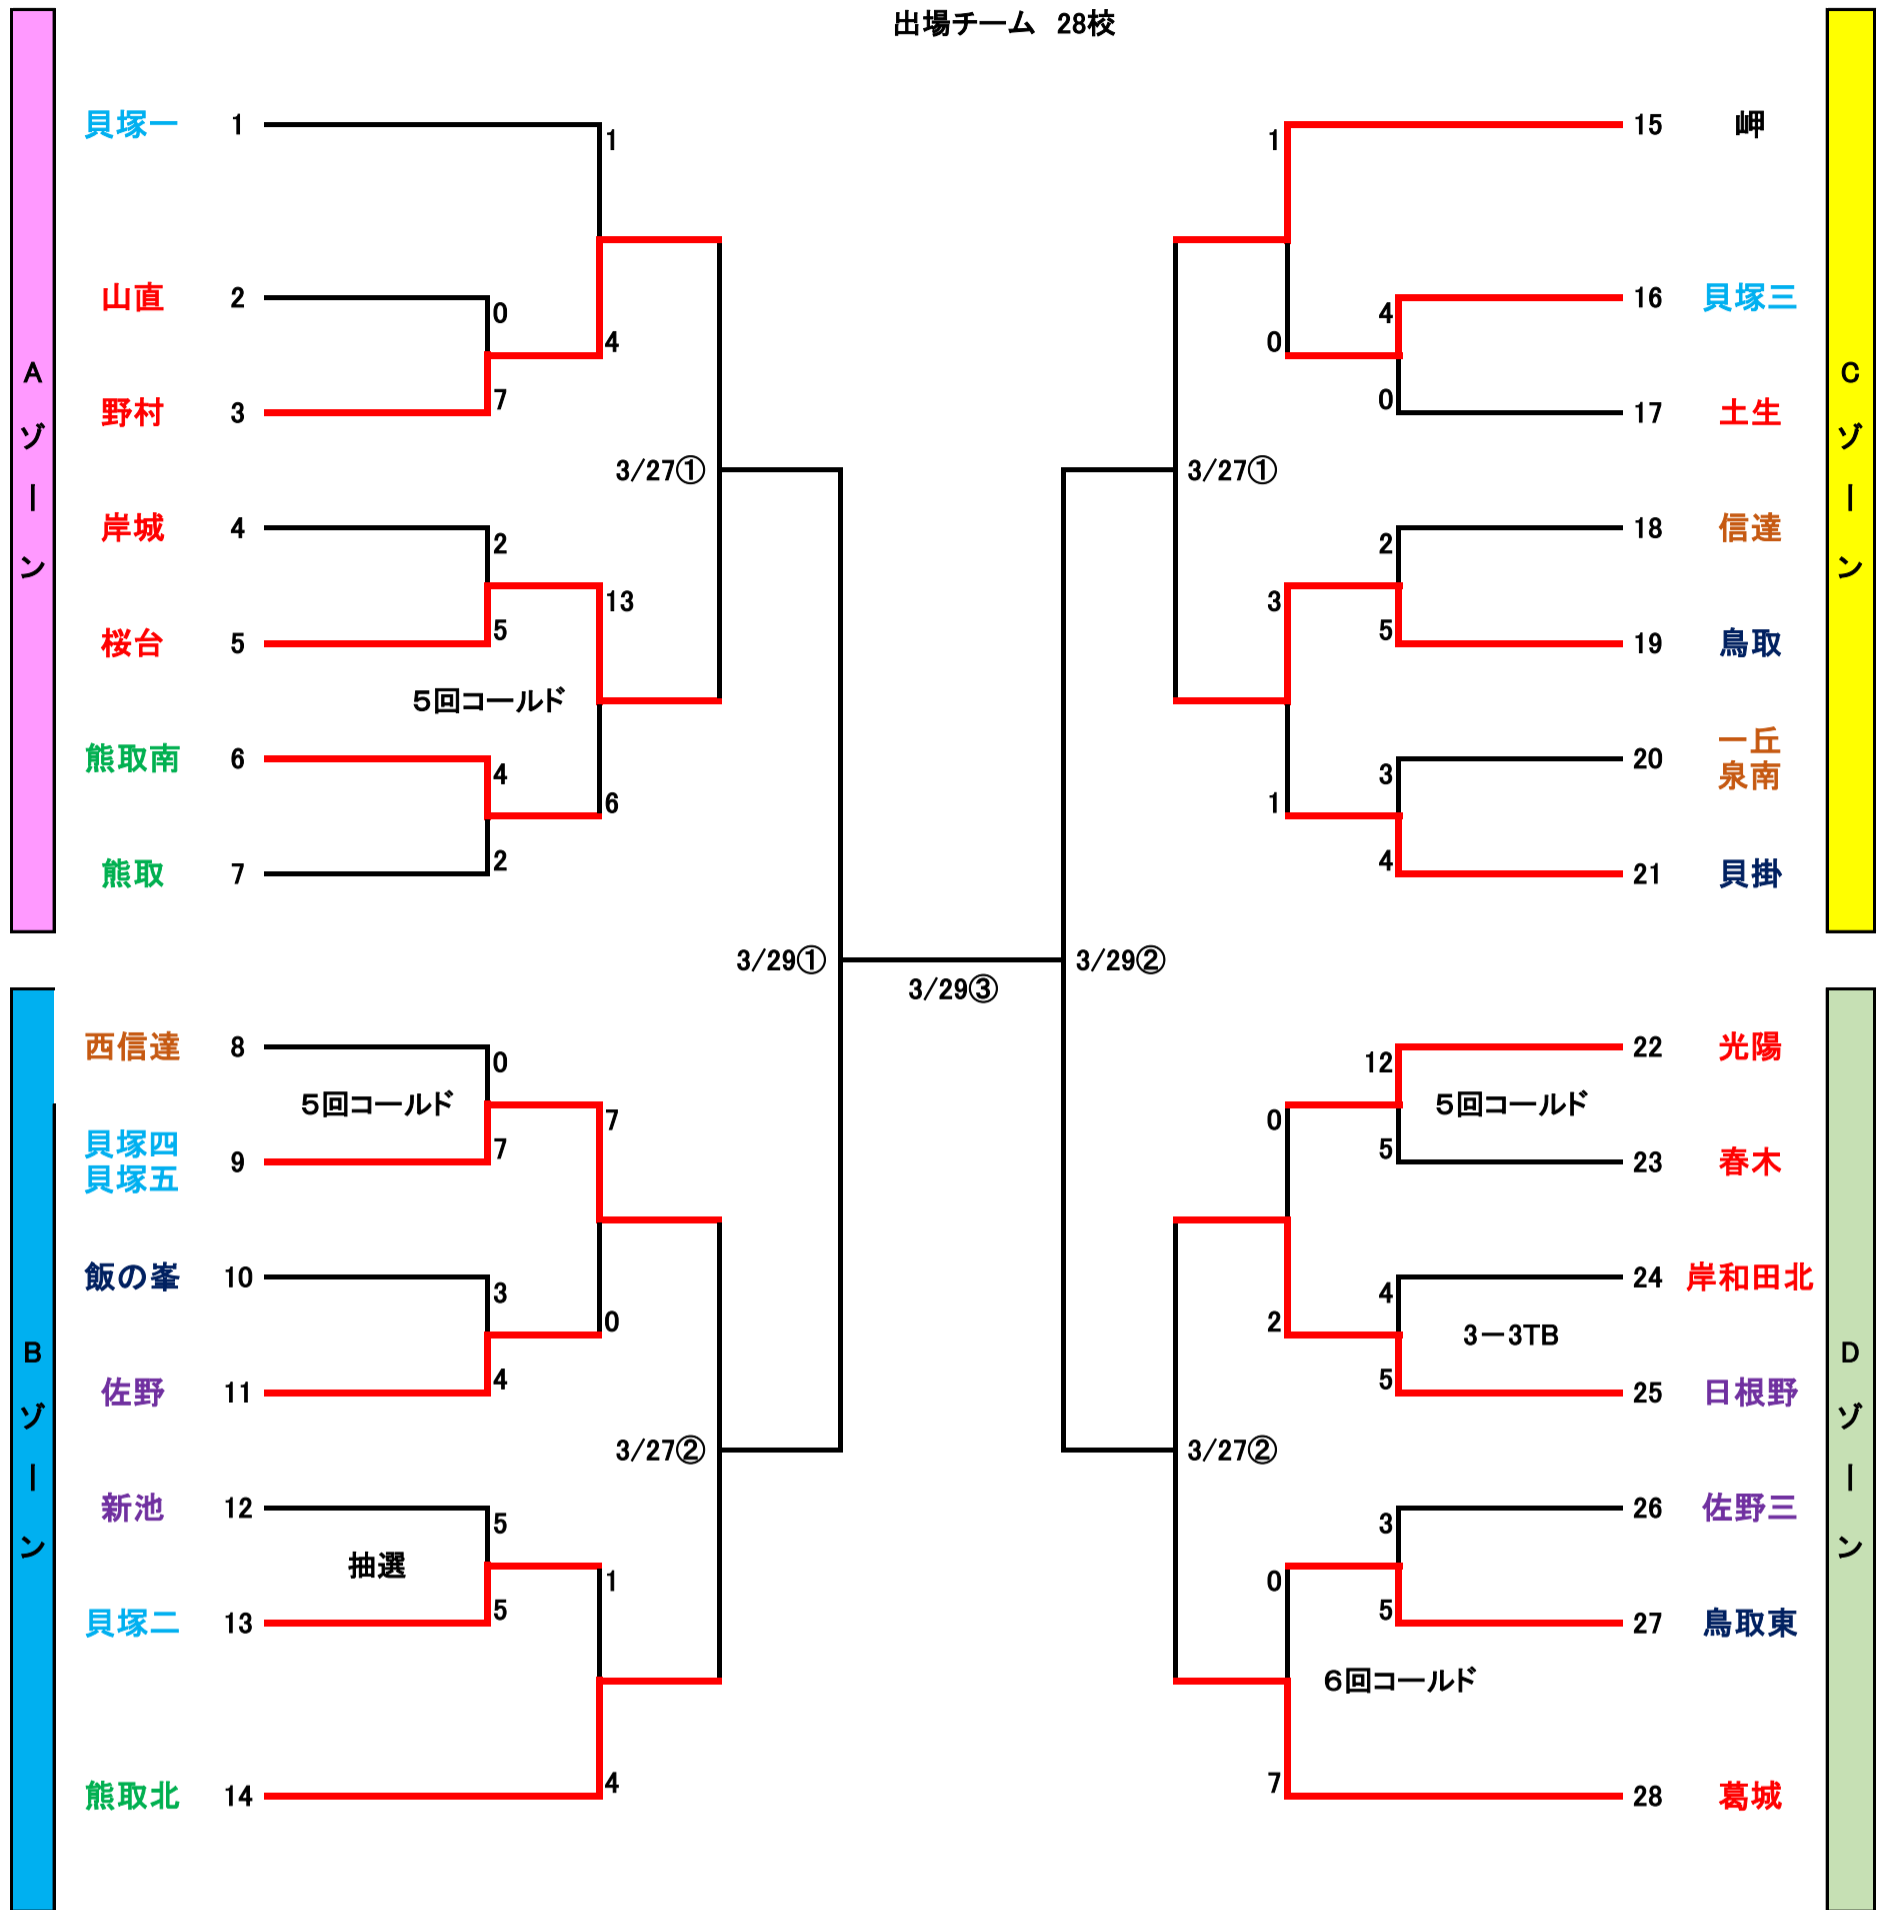

# 2021年度 春季泉南地区中学校野球大会(岸和田担当) R4.3.8

試合開始時間 ①8:30~ ②10:15~ ③12:00~ ④13:45~

出場チーム 28校

大会会場 2022年春季泉南地区大会の予定

ゾーン	3月19日	3月20日	3月25日	3月26日	3月27日	3月28日	3月29日	3月30日
	1回戦	予備日 (1回戦)	2回戦	予備日 (2回戦)	準々決勝	予備日 (準々決勝)	準決・決勝	予備日
D	春木	春木	牛の口	佐野三 or 鳥取東	牛の口	春木	牛の口	牛の口
C	泉南	泉南	岬	鳥取				
B	佐野	新池	佐野	新池	青少年	桜台		
A	桜台	野村	野村	桜台				

※1回戦は3試合あります。

## 審判

義務審判は1時間前には必ずグラウンドに来てください。準決勝と決勝からは審判部で行います。

- <2試合の場合>1試合目を2試合目の学校 2試合目を1試合目の学校
- <3試合の場合>1試合目を3試合目の学校 2試合目を1試合目の学校 3試合目を2試合目の学校
- <4試合の場合>1試合目を2試合目の学校 2試合目を1試合目の学校 3試合目を4試合目の学校 4試合目を3試合目の学校