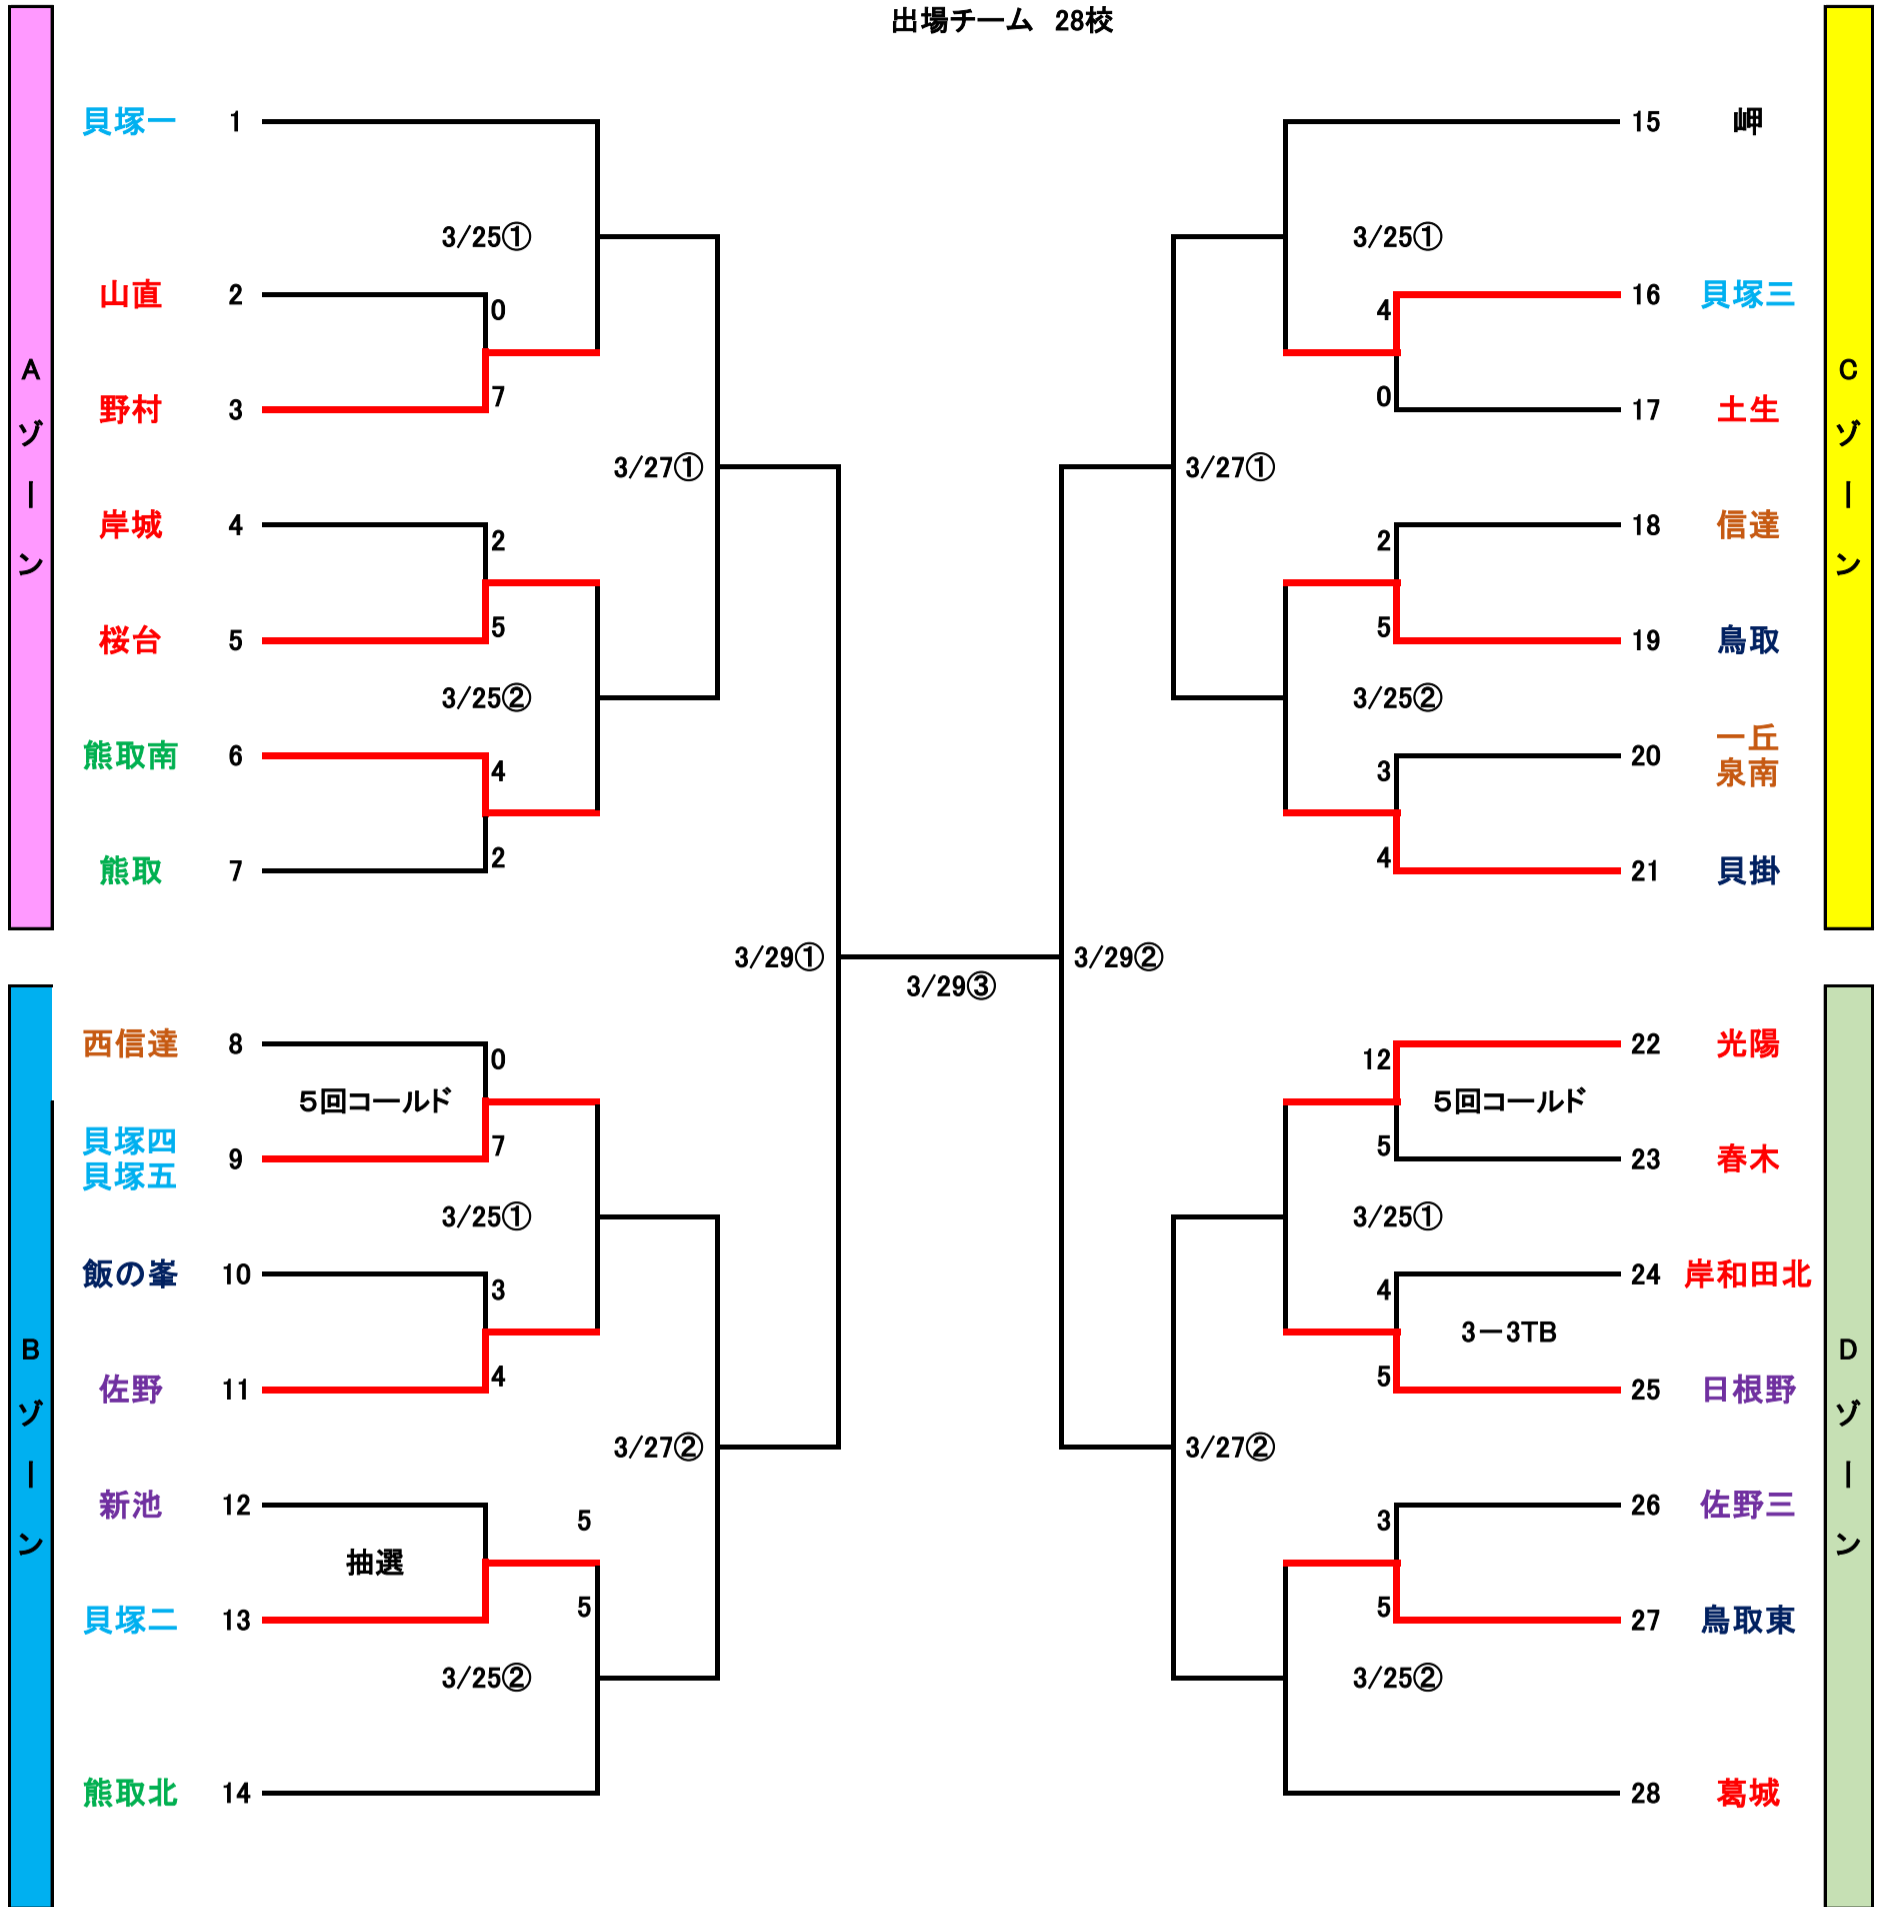

# 2021年度 春季泉南地区中学校野球大会(岸和田担当) R4.3.8

試合開始時間 ①8:30~ ②10:15~ ③12:00~ ④13:45~

出場チーム 28校

大会会場 2022年春季泉南地区大会の予定

ゾーン	3月19日	3月20日	3月25日	3月26日	3月27日	3月28日	3月29日	3月30日
	1回戦	予備日 (1回戦)	2回戦	予備日 (2回戦)	準々決勝	予備日 (準々決勝)	準決・決勝	予備日
D	春木	春木	牛の口	佐野三 or 鳥取東	牛の口	春木	牛の口	牛の口
C	泉南	泉南	岬	鳥取				
B	佐野	新池	佐野	新池	青少年	桜台		
A	桜台	野村	野村	桜台				

※1回戦は3試合あります。

**審判**

義務審判は1時間前には必ずグラウンドに来てください。準決勝と決勝からは審判部で行います。

- <2試合の場合>1試合目を2試合目の学校 2試合目を1試合目の学校
- <3試合の場合>1試合目を3試合目の学校 2試合目を1試合目の学校 3試合目を2試合目の学校
- <4試合の場合>1試合目を2試合目の学校 2試合目を1試合目の学校 3試合目を4試合目の学校 4試合目を3試合目の学校