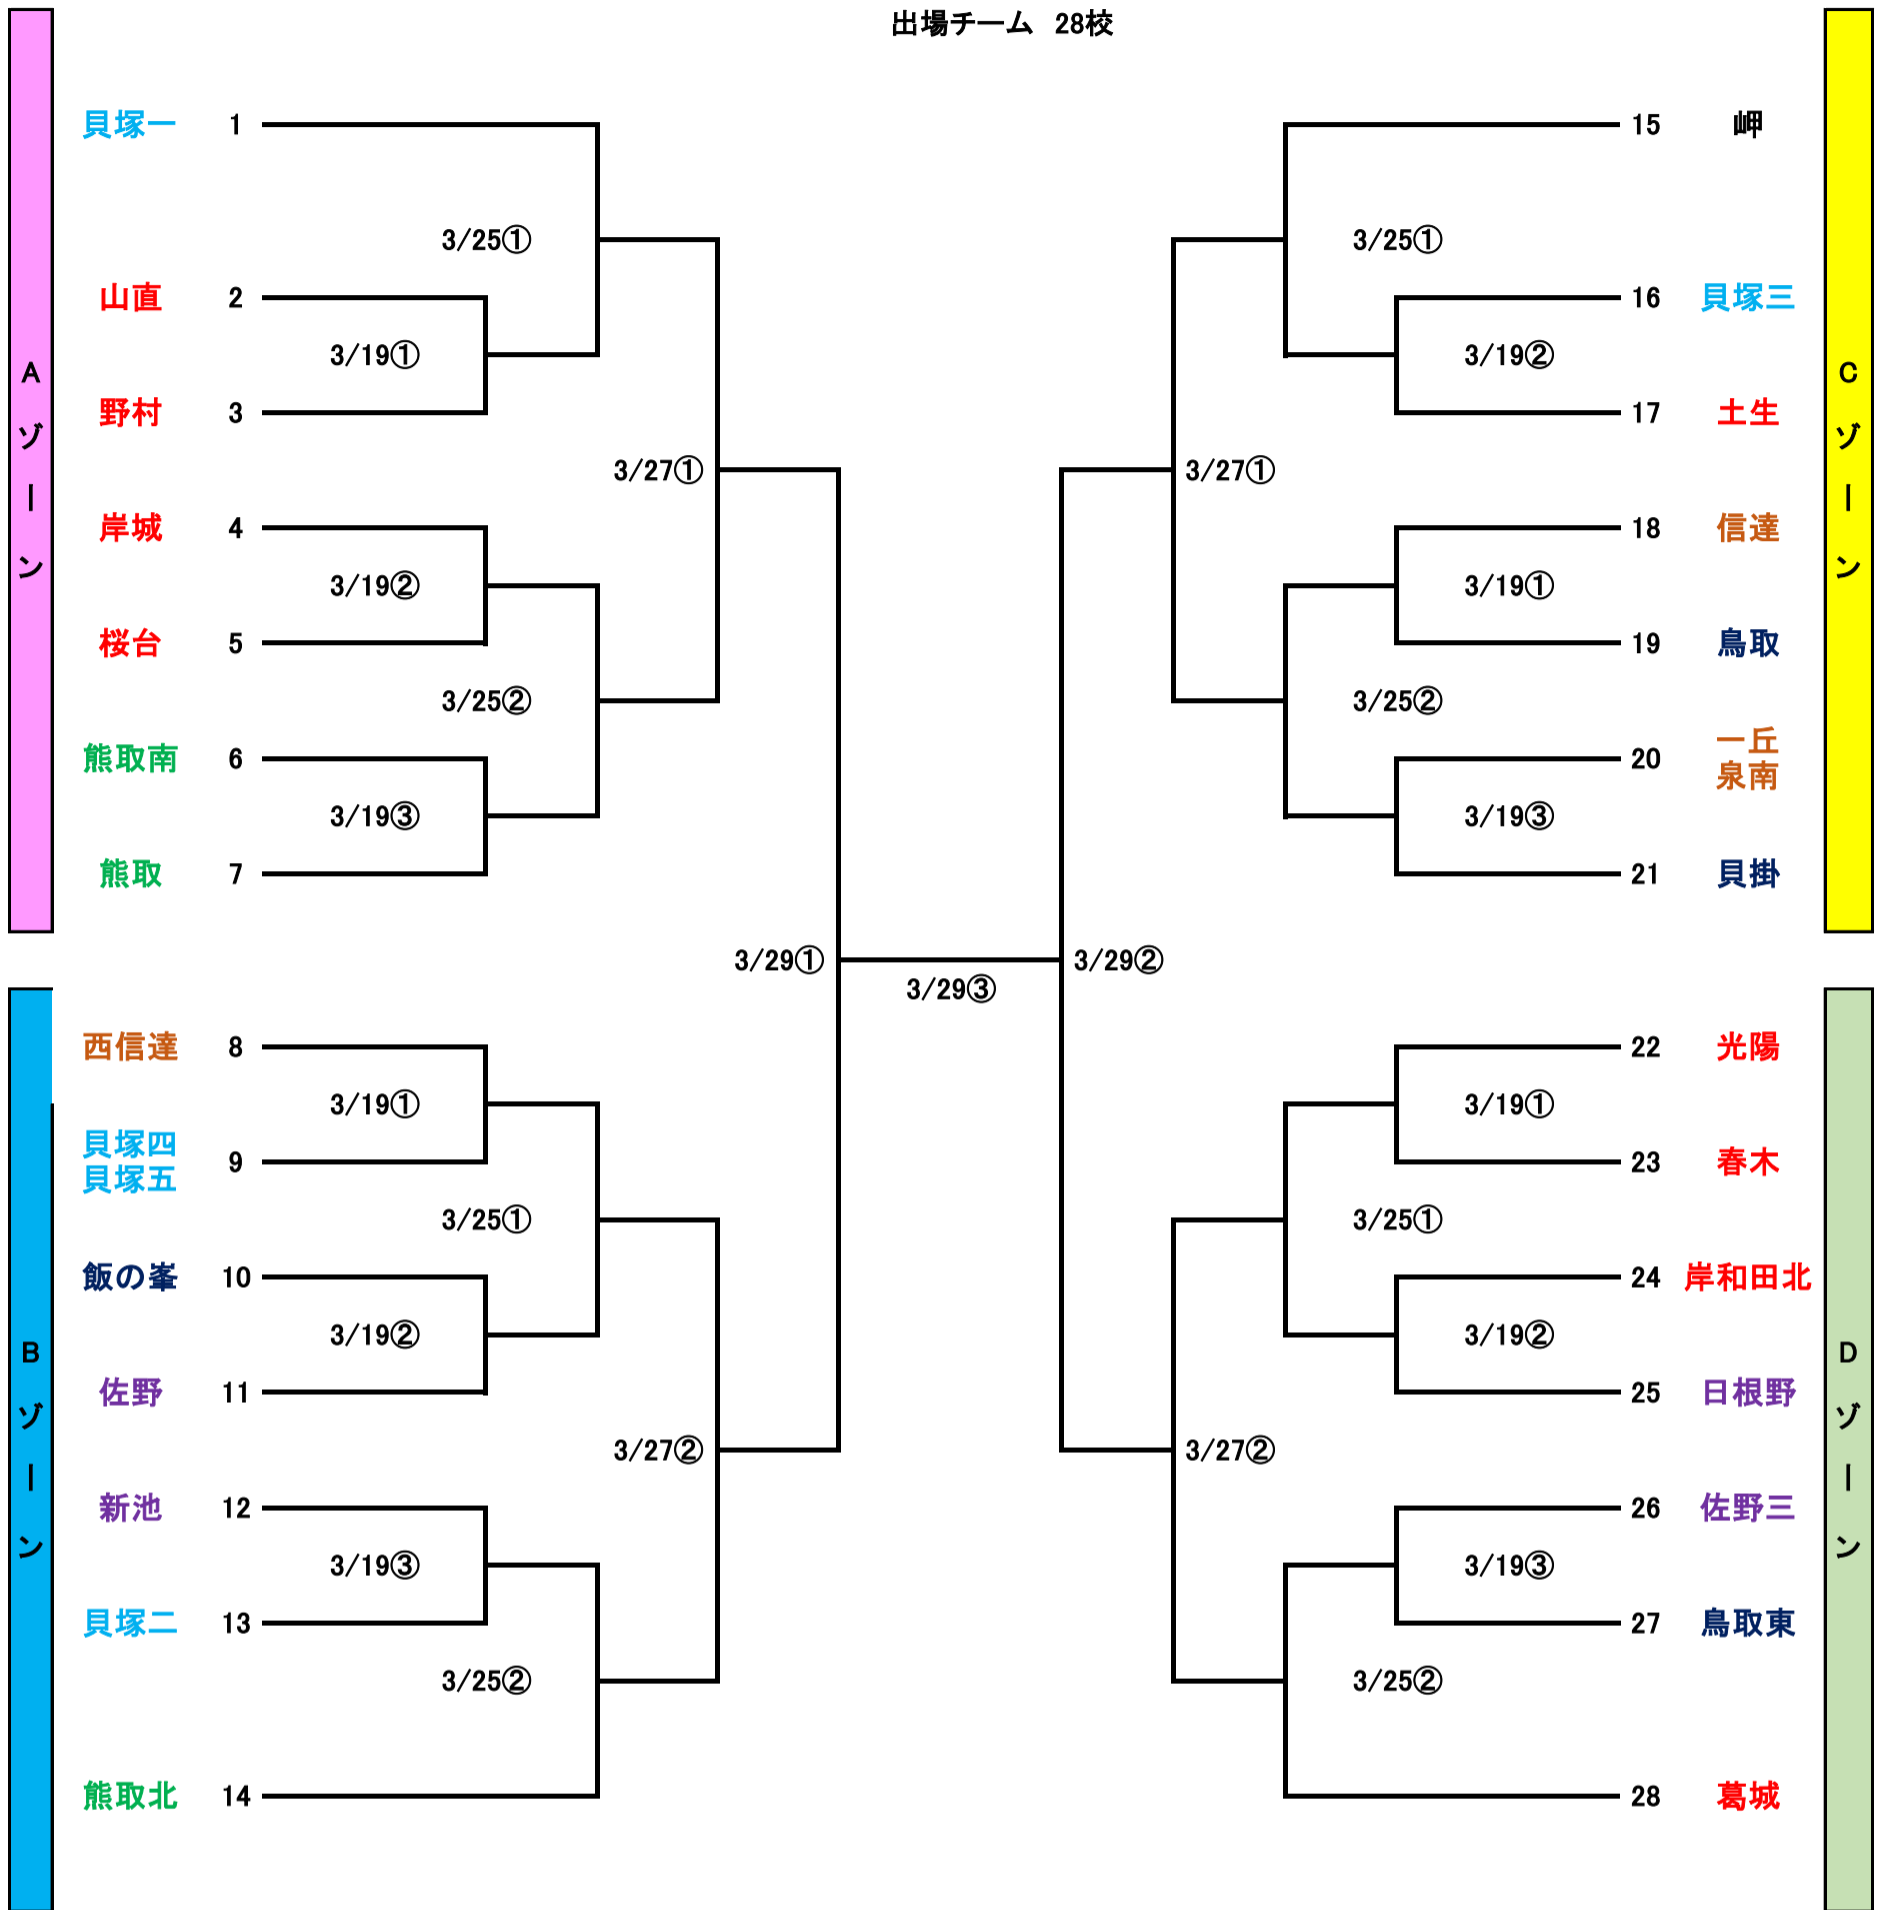

2021年度 春季泉南地区中学校野球大会(岸和田担当) R4.3.8

試合開始時間 ①8:30~ ②10:15~ ③12:00~ ④13:45~

出場チーム 28校

大会会場

2022年春季泉南地区大会の予定

ゾーン	3月19日	3月20日	3月25日	3月26日	3月27日	3月28日	3月29日	3月30日
	1回戦	予備日 (1回戦)	2回戦	予備日 (2回戦)	準々決勝	予備日 (準々決勝)	準決・決勝	予備日
D	春木	春木	牛の口	佐野三 or 鳥取東	牛の口	春木	牛の口	牛の口
C	泉南	泉南	岬	鳥取				
B	佐野	新池	佐野	新池	青少年	桜台		
A	桜台	野村	野村	桜台				

※1回戦は3試合あります。

審判

義務審判は1時間前には必ずグラウンドに来てください。準決勝と決勝からは審判部で行います。

- <2試合の場合>1試合目を2試合目の学校 2試合目を1試合目の学校
- <3試合の場合>1試合目を3試合目の学校 2試合目を1試合目の学校 3試合目を2試合目の学校
- <4試合の場合>1試合目を2試合目の学校 2試合目を1試合目の学校 3試合目を4試合目の学校 4試合目を3試合目の学校