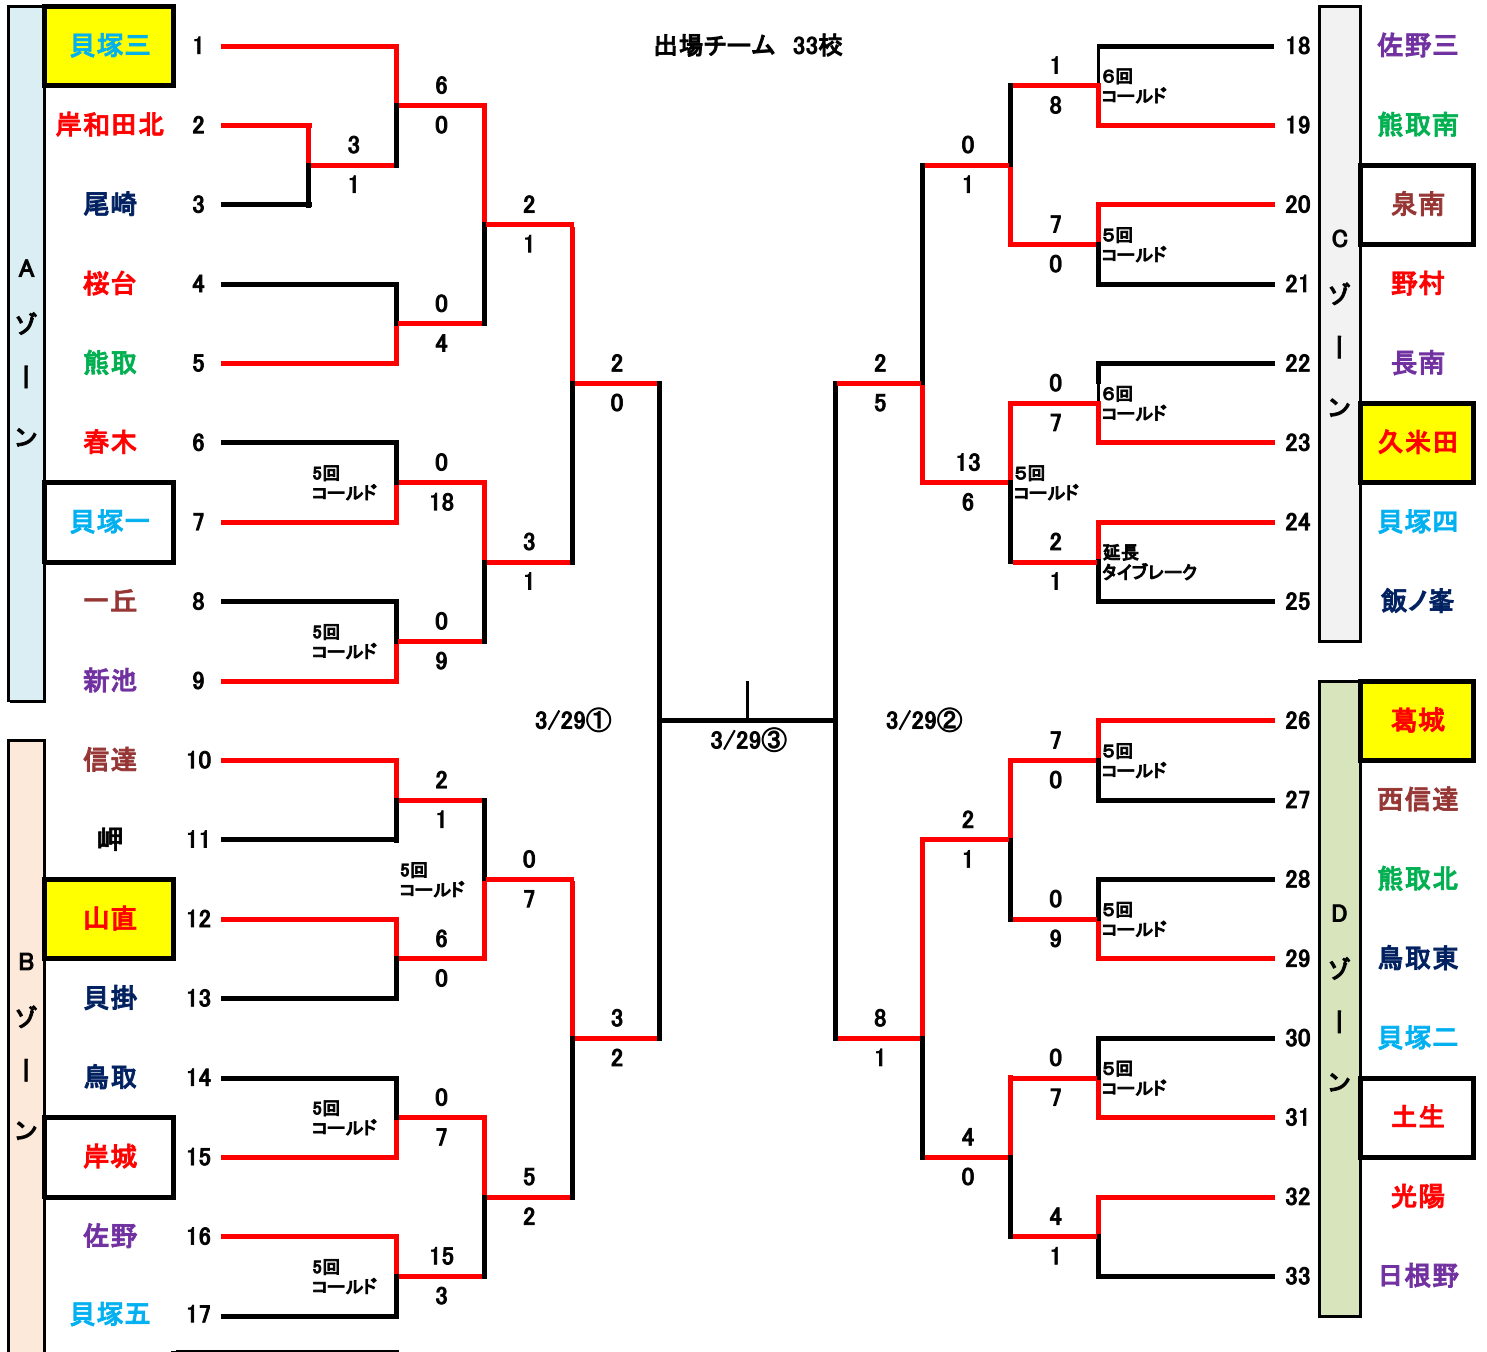

平成28年度 春季泉南地区中学校野球大会(岸和田担当)

試合時間 ①9:00~ ②10:45~ ③12:30~ ④14:15~

ゾーン	地区	3/19(土)~21(日)		3/25(金)	3/26(土)	3/27(日)	3/28(月)	3/29(火)	3/30(水)	3/31(木)
		パッキン	予備日	1回戦	2回戦	予備日	準々決勝	準決勝 決勝	予備日	予備日
D	岸和田			牛の口	牛の口	牛の口	牛の口	牛の口	岸和田 の学校 会場	
A	貝塚	貝塚一		青少年G	青少年G	貝塚3	青少年 G			
C	泉佐野			佐野三	佐野三	佐野三	牛の口			
B	郡市			信達	信達	鳥取	青少年 G			

審判

義務審判は1時間前には必ずグラウンドに来て下さい。準決勝と決勝からは審判部で行います。

- <2試合の場合> 1試合目を2試合目の学校 2試合目を1試合目の学校
- <3試合の場合> 1試合目を3試合目の学校 2試合目1試合目の学校 3試合目を2試合目の学校
- <4試合の場合> 1試合目を2試合目の学校 2試合目を1試合目の学校 3試合目を4試合目の学校 4試合目を3試合目の学校