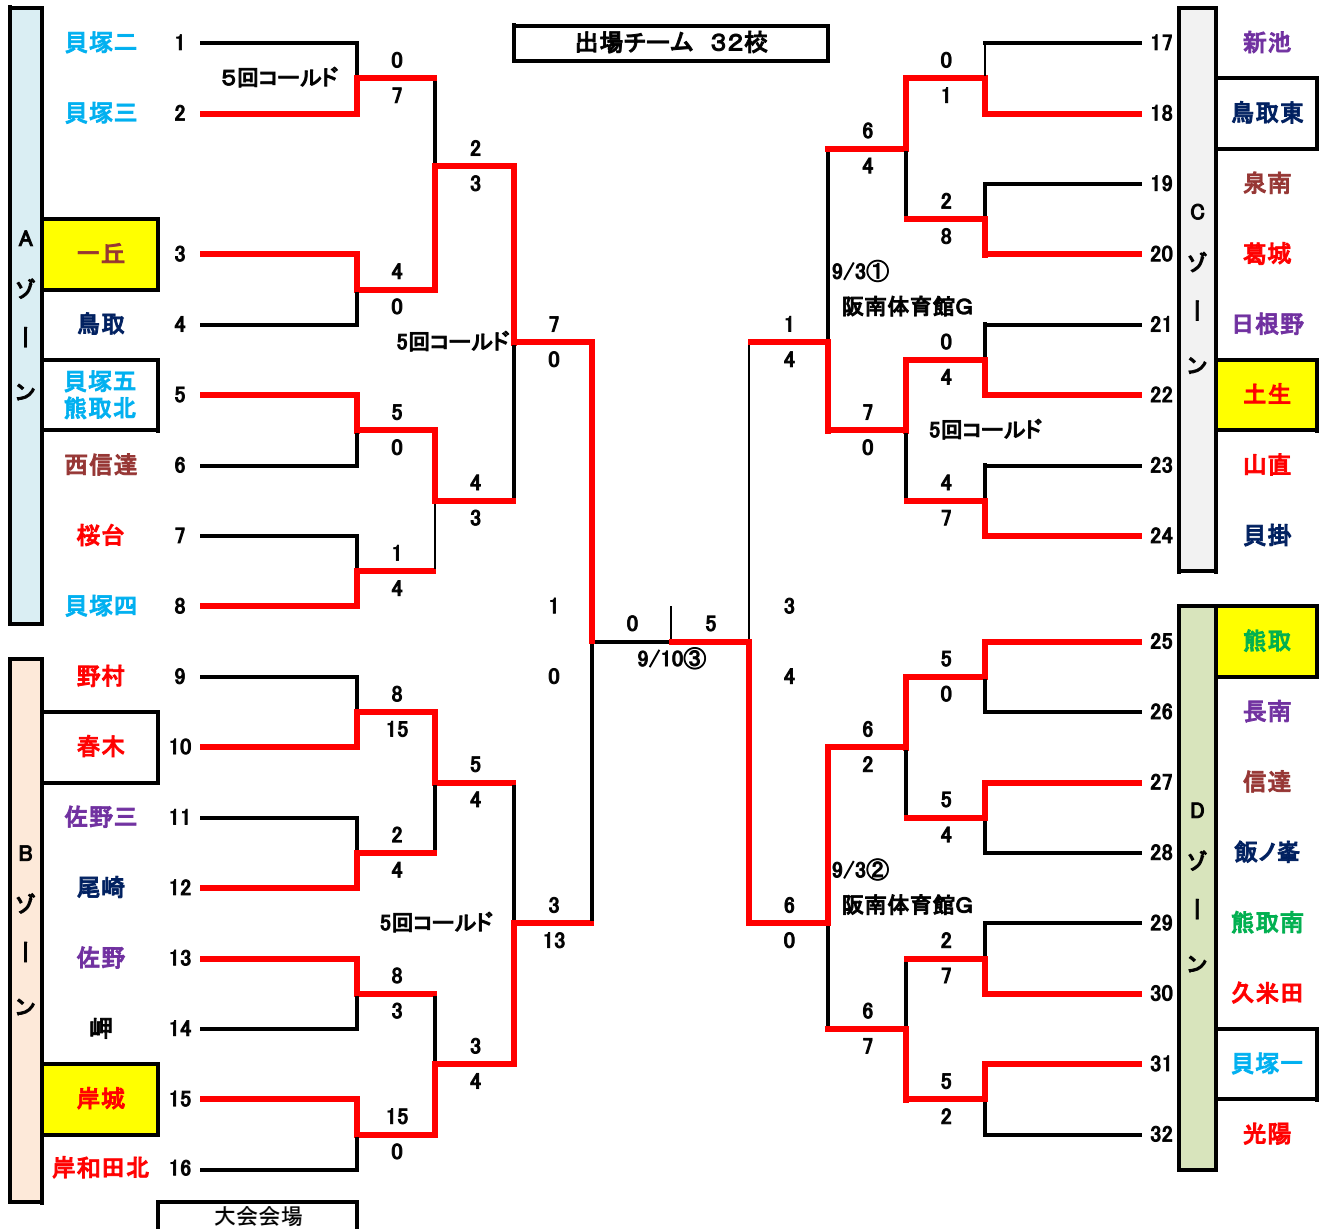

平成28年度 春季泉南地区中学校野球大会(郡市担当)

試合時間 ①9:00～ ②10:45～ ③12:30～ ④14:15～

ゾーン	地区	8月27日	8月28日	9月3日	9月4日	9月10日	9月11日		
		1回戦	2回戦	準々決勝	予備日	準決勝 決勝	予備日		
B	岸和田	野村		貝塚 青少年 G	貝掛	貝塚 青少年 G	貝掛		
A	貝塚	貝塚四	貝塚二						
C	泉佐野	新池		阪南G					
D	郡市	飯の峯							

審判

義務審判は1時間前には必ずグラウンドに来て下さい。準決勝と決勝からは審判部で行います。

- <2試合の場合>1試合目を2試合目の学校 2試合目を1試合目の学校
- <3試合の場合>1試合目を3試合目の学校 2試合目1試合目の学校 3試合目を2試合目の学校
- <4試合の場合>1試合目を2試合目の学校 2試合目を1試合目の学校 3試合目を4試合目の学校 4試合目を3試合目の学校