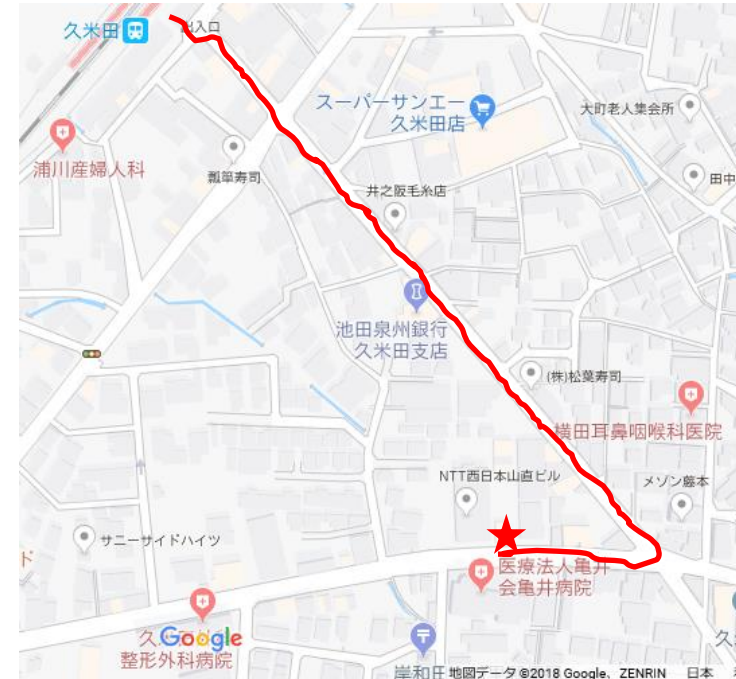

# 岸和田市立山直中学校

住所：〒596-0808 大阪府岸和田市三田町1030

【JR 久米田駅を下車後、バスを利用する場合】

① JR 久米田駅を下車後→徒歩で亀井病院前のバス停へ（徒歩5分）

JR 久米田駅下車後  
商店街を通ります。  
商店街を出たところを  
右に曲がります。

★バス停です

② 亀井病院前のバス停で「牛滝山」行き「白原車庫」行きに乗る→「岡山東」で降りる（乗車5分）

行先	時	5	6	7	8	9	10	11	12	13	14	15	16	17	18	19	20	21	22	23	24
11 牛滝山	土休日				40	40	40	40	40	40	40	40	40	40	40	10					
	平日				40	40	10	40	40	40	40	40	10	10	10	40	10	10	24		
13 白原車庫	土休日				40	40	40	40	40	40	40	40	40	40	40	40	40	40	40	40	40

① 最寄駅：JR『久米田駅』から徒歩30分  
バスの利用で15分（★がバス停です）

② 駐車場 校内に駐車スペースほとんどありません。（顧問に限る。保護者は駐車禁止。）

※ 各校2台まで、顧問の先生のみ駐車可能です。（駐車許可証の掲示）  
保護者の駐車は有料パーキングを利用して下さい。ご協力をお願いします。

※ 車のトラブルや事故が起きないようにお願いします。  
必ず保護者にも連絡をして下さい。

② バスについて

校内に乗り入れすることができます。

③ バス停「岡山東」から徒歩5分で山直中学校に着く